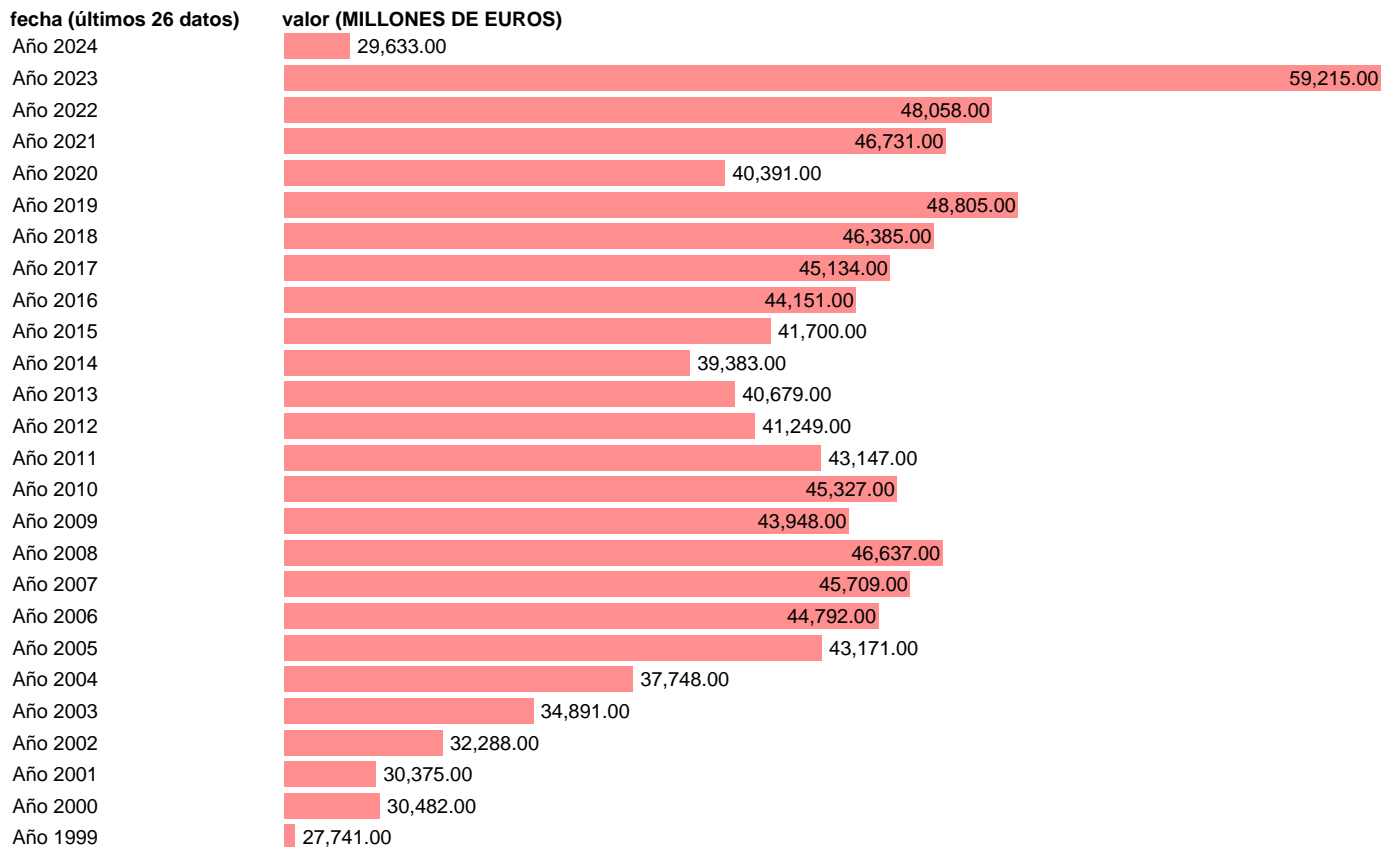

HOGARES E ISFLSH. EMPLEOS. REMUNERACION ASALARIADOS

Estadística: [HOGARES E ISFLSH. EMPLEOS. REMUNERACION ASALARIADOS](#)

Enlace permanente (Permalink): <https://tematicas.org/M1/972a208/>

Notas: **Cuentas No Financieras Trimestrales de los Sectores Institucionales** (www.ine.es/dyngs/IOE/es/operacion.htm?numinv=30026).

Fuente: **INE**.

Frecuencia: **Anual**.

Unidades: **MILLONES DE EUROS**.

Datos disponibles desde **Año 1999** hasta **Año 2024**.

Valor más alto alcanzado en Año 2023: **59215**.

Valor más bajo alcanzado en Año 1999: **27741**.

[Pulse aquí](#) para acceder a los datos completos actualizados y a la representación gráfica estadística.