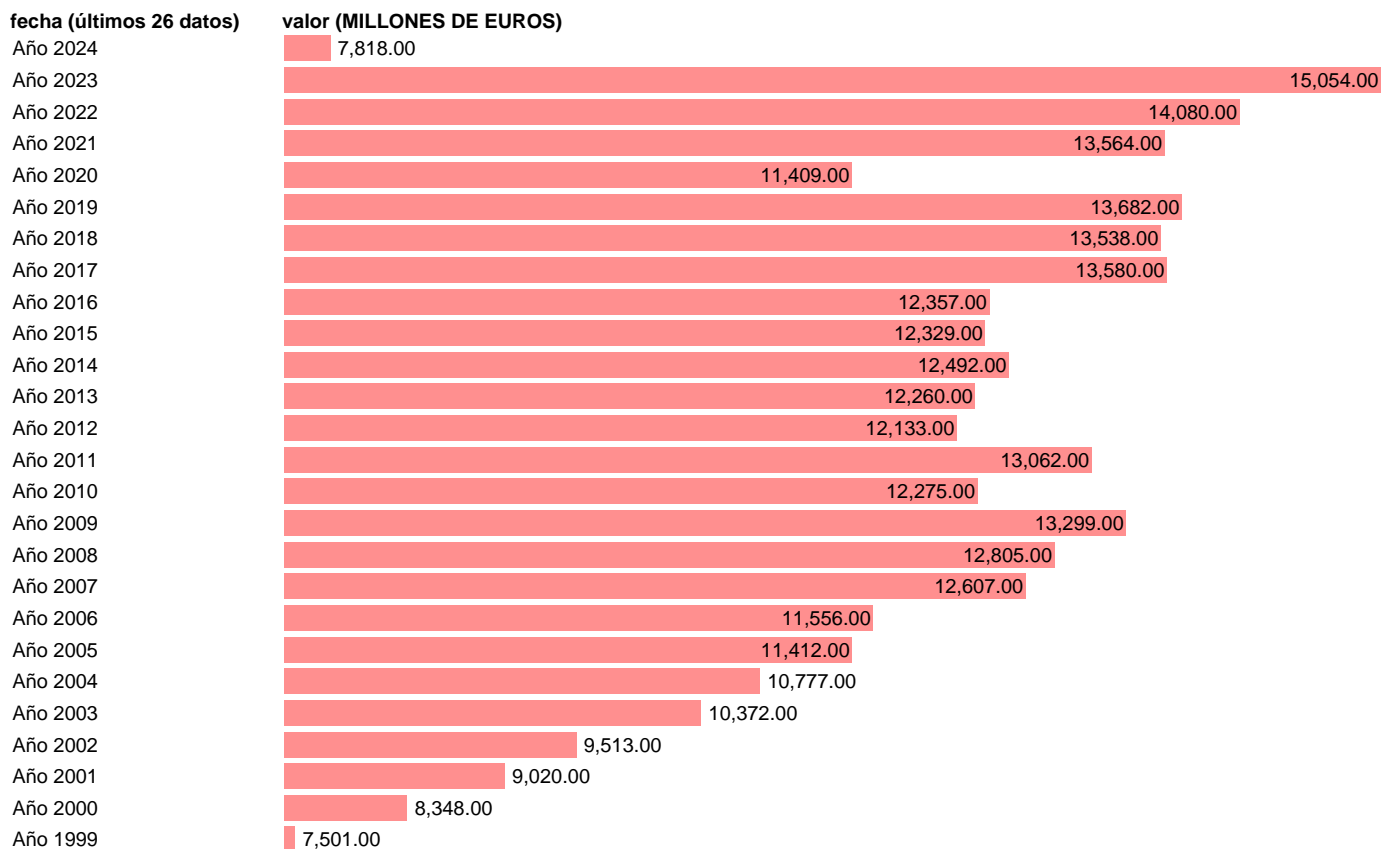

HOGARES E ISFLSH. EMPLEOS. PRIMAS NETAS DE SEGURO NO VIDA

Estadística: [HOGARES E ISFLSH. EMPLEOS. PRIMAS NETAS DE SEGURO NO VIDA](#)

Enlace permanente (Permalink): <https://tematicas.org/M1/972a219/>

Notas: **Cuentas No Financieras Trimestrales de los Sectores Institucionales** (www.ine.es/dyngs/IOE/es/operacion.htm?numinv=30026).

Fuente: **INE**.

Frecuencia: **Anual**.

Unidades: **MILLONES DE EUROS**.

Datos disponibles desde **Año 1999** hasta **Año 2024**.

Valor más alto alcanzado en Año 2023: **15054**.

Valor más bajo alcanzado en Año 1999: **7501**.

[Pulse aquí](#) para acceder a los datos completos actualizados y a la representación gráfica estadística.