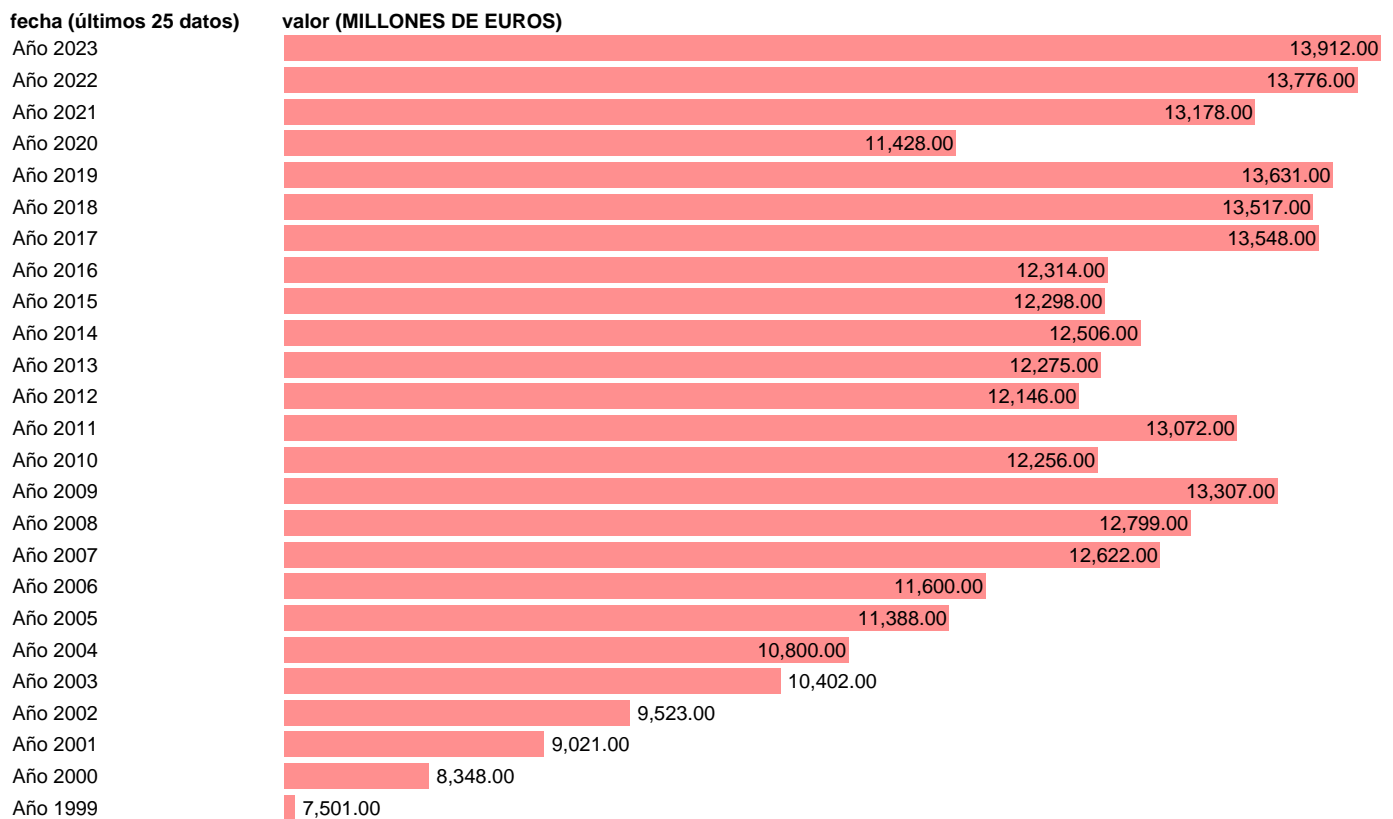

HOGARES E ISFLSH. EMPLEOS. PRIMAS NETAS DE SEGURO NO VIDA

Estadística: [HOGARES E ISFLSH. EMPLEOS. PRIMAS NETAS DE SEGURO NO VIDA](#)

Enlace permanente (Permalink): <https://tematicas.org/M1/9bk2a219/>

Notas: **Cuentas No Financieras Trimestrales de los Sectores Institucionales** (www.ine.es/dyngs/IOE/es/operacion.htm?numinv=30026).

Fuente: **INE**.

Frecuencia: **Anual**.

Unidades: **MILLONES DE EUROS**.

Datos disponibles desde **Año 1999** hasta **Año 2023**.

Valor más alto alcanzado en Año 2023: **13912**.

Valor más bajo alcanzado en Año 1999: **7501**.

[Pulse aquí](#) para acceder a los datos completos actualizados y a la representación gráfica estadística.