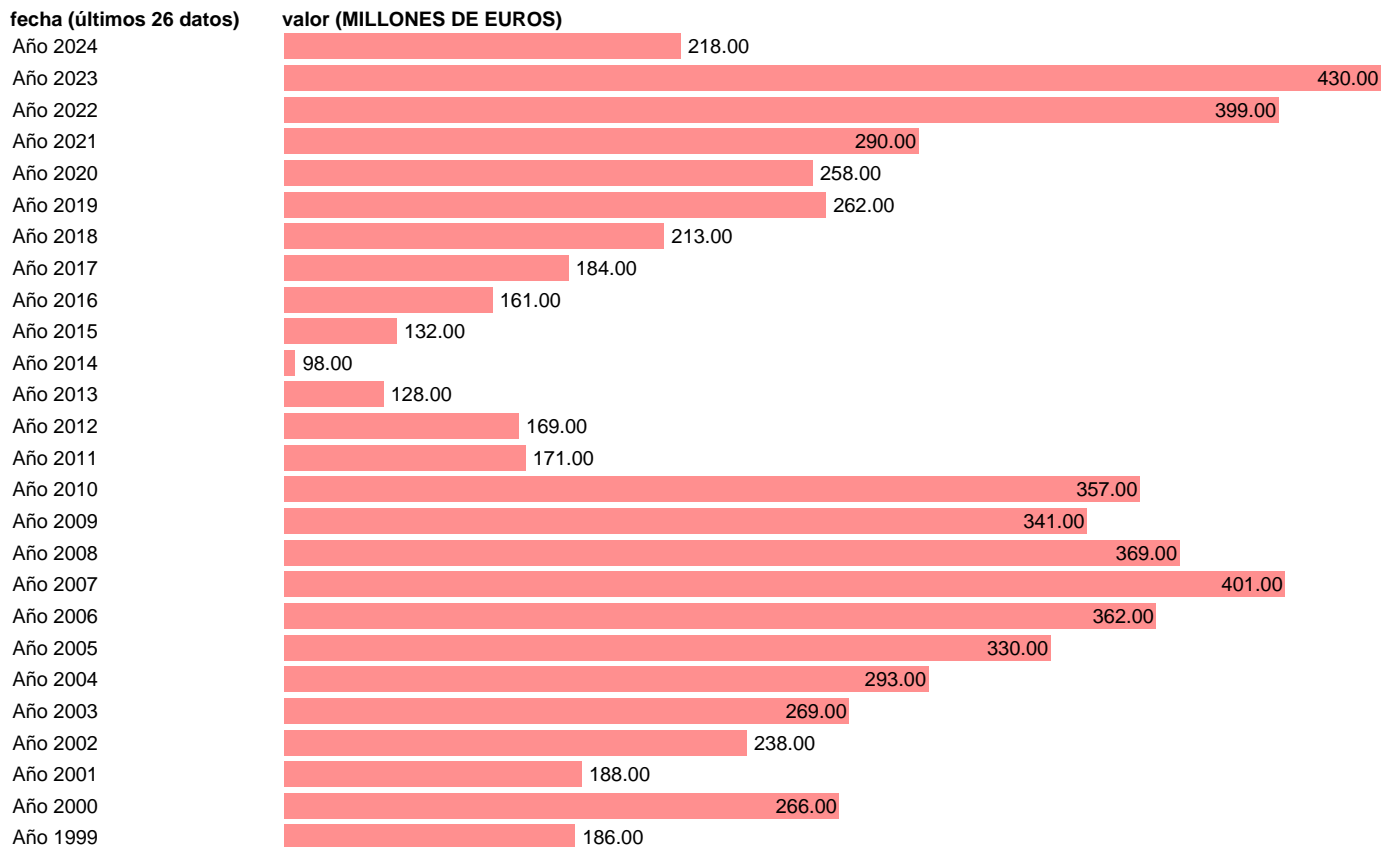

HOGARES E ISFLSH. EMPLEOS. PRESTACIONES SOCIALES

Estadística: [HOGARES E ISFLSH. EMPLEOS. PRESTACIONES SOCIALES](#)

Enlace permanente (Permalink): <https://tematicas.org/M1/972a216/>

Notas: **Cuentas No Financieras Trimestrales de los Sectores Institucionales** (www.ine.es/dyngs/IOE/es/operacion.htm?numinv=30026).

Fuente: **INE.**

Frecuencia: **Anual.**

Unidades: **MILLONES DE EUROS.**

Datos disponibles desde **Año 1999** hasta **Año 2024**.

Valor más alto alcanzado en Año 2023: **430**.

Valor más bajo alcanzado en Año 2014: **98**.

[Pulse aquí](#) para acceder a los datos completos actualizados y a la representación gráfica estadística.