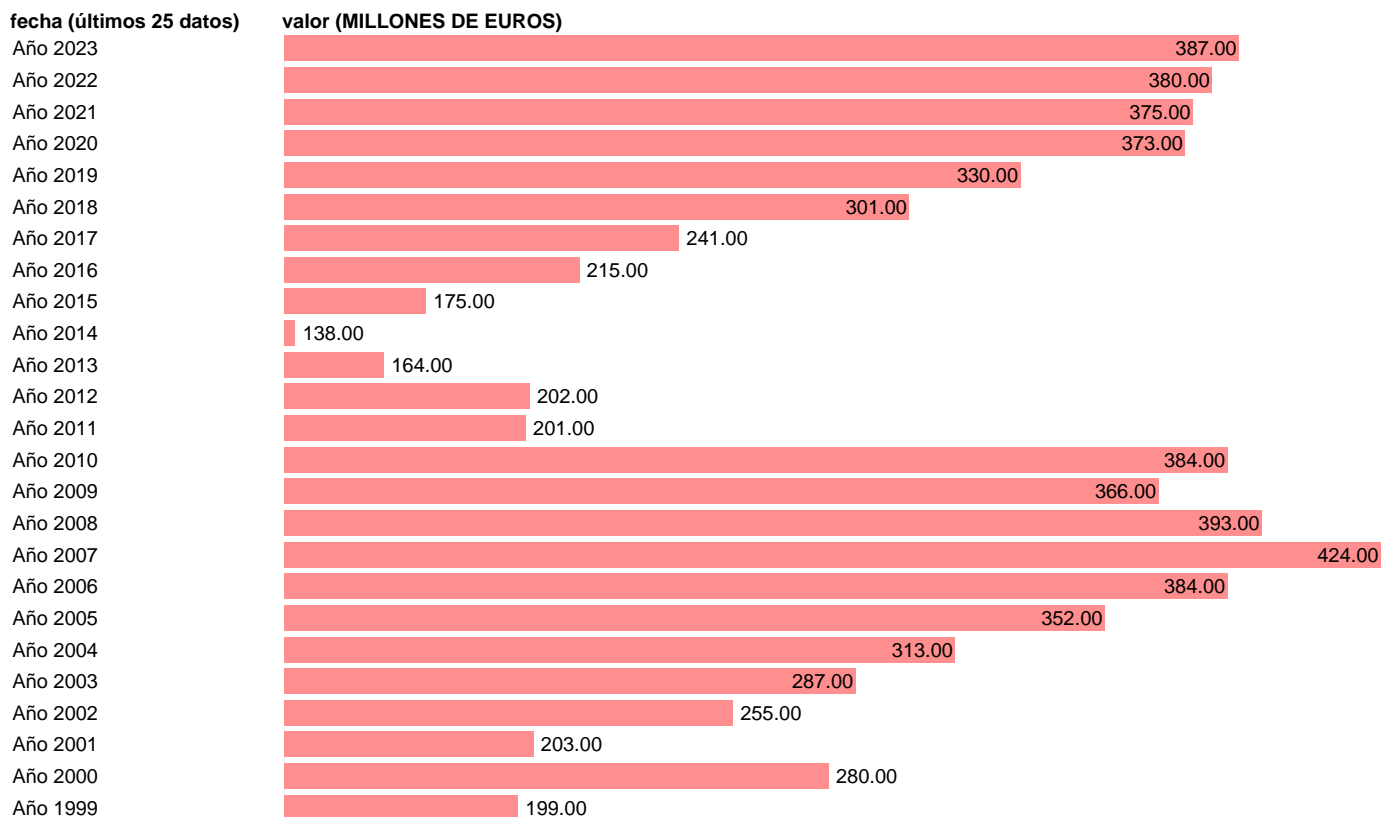

HOGARES E ISFLSH. EMPLEOS. PRESTACIONES SOCIALES

Estadística: [HOGARES E ISFLSH. EMPLEOS. PRESTACIONES SOCIALES](#)

Enlace permanente (Permalink): <https://tematicas.org/M1/9bk2a216/>

Notas: **Cuentas No Financieras Trimestrales de los Sectores Institucionales (www.ine.es/dyngs/IOE/es/operacion.htm?numinv=30026).**

Fuente: **INE.**

Frecuencia: **Anual.**

Unidades: **MILLONES DE EUROS.**

Datos disponibles desde **Año 1999** hasta **Año 2023**.

Valor más alto alcanzado en Año 2007: **424**.

Valor más bajo alcanzado en Año 2014: **138**.

[Pulse aquí](#) para acceder a los datos completos actualizados y a la representación gráfica estadística.