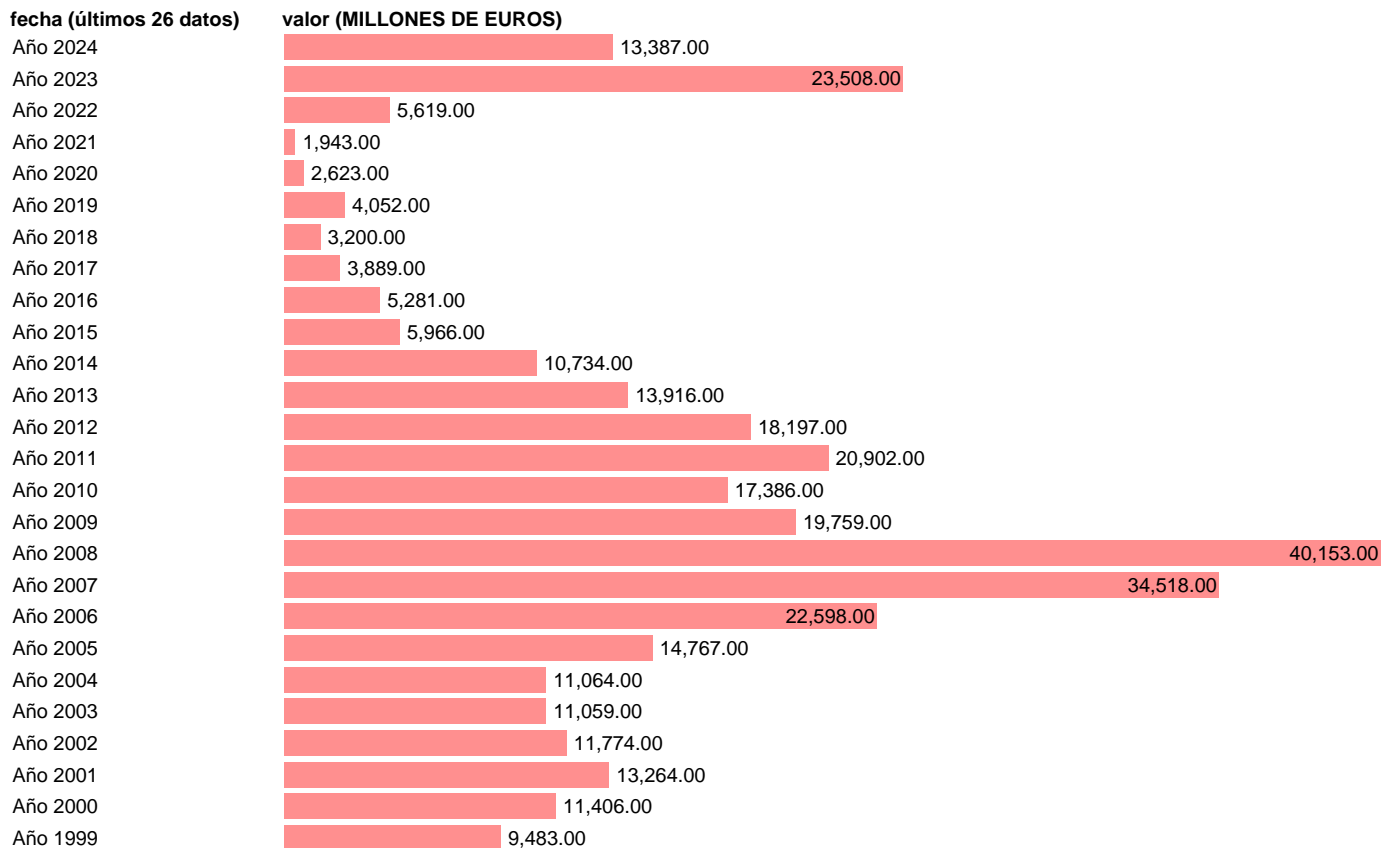

## HOGARES E ISFLSH. EMPLEOS. INTERESES

Estadística: [HOGARES E ISFLSH. EMPLEOS. INTERESES](#)

Enlace permanente (Permalink): <https://tematicas.org/M1/972a212/>

Notas: **Cuentas No Financieras Trimestrales de los Sectores Institucionales** ([www.ine.es/dyngs/IOE/es/operacion.htm?numinv=30026](http://www.ine.es/dyngs/IOE/es/operacion.htm?numinv=30026)).

Fuente: **INE**.

Frecuencia: **Anual**.

Unidades: **MILLONES DE EUROS**.

Datos disponibles desde **Año 1999** hasta **Año 2024**.

Valor más alto alcanzado en Año 2008: **40153**.

Valor más bajo alcanzado en Año 2021: **1943**.

[Pulse aquí](#) para acceder a los datos completos actualizados y a la representación gráfica estadística.