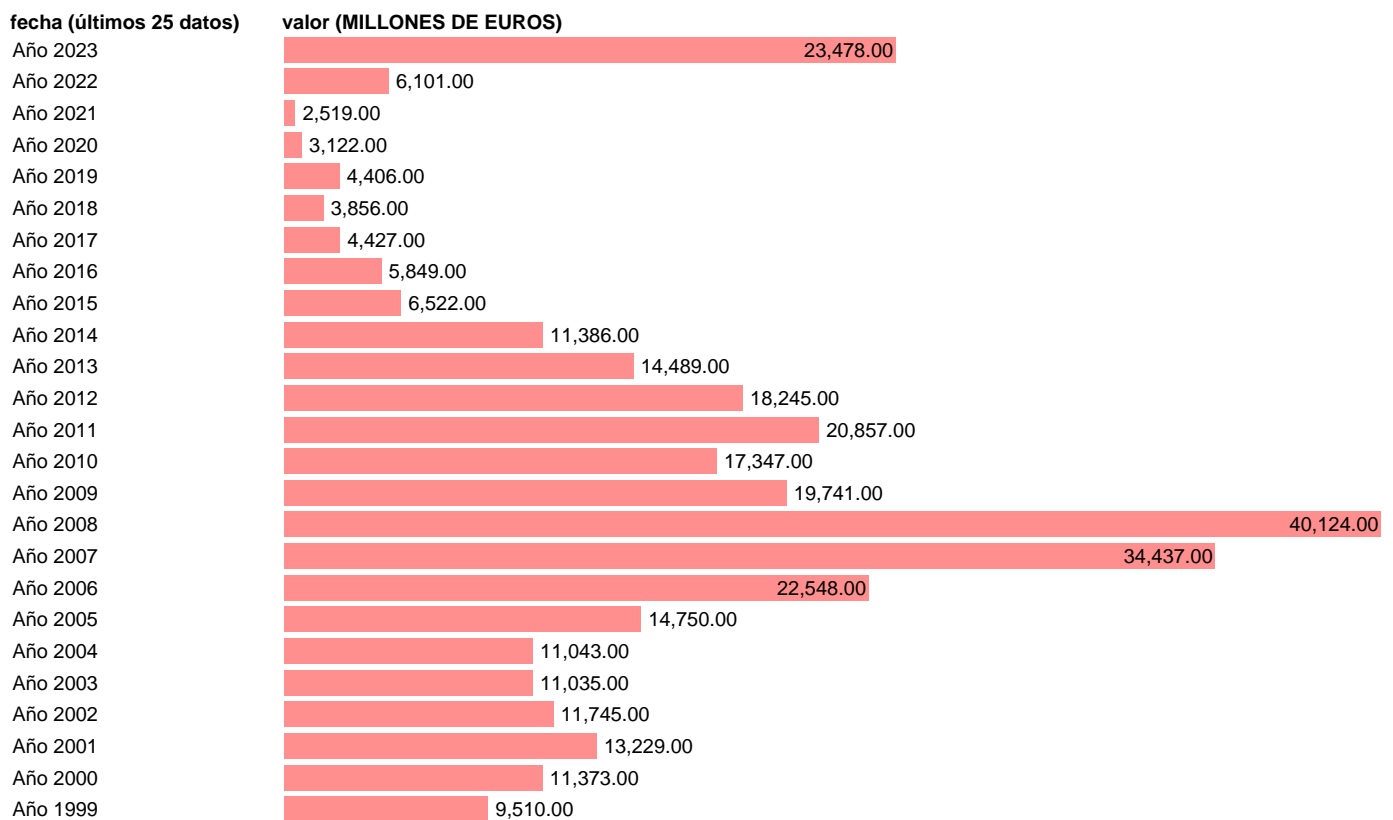

## HOGARES E ISFLSH. EMPLEOS. INTERESES

Estadística: [HOGARES E ISFLSH. EMPLEOS. INTERESES](#)

Enlace permanente (Permalink): <https://tematicas.org/M1/9bk2a212/>

Notas: **Cuentas No Financieras Trimestrales de los Sectores Institucionales** ([www.ine.es/dyngs/IOE/es/operacion.htm?numinv=30026](http://www.ine.es/dyngs/IOE/es/operacion.htm?numinv=30026)).

Fuente: **INE**.

Frecuencia: **Anual**.

Unidades: **MILLONES DE EUROS**.

Datos disponibles desde **Año 1999** hasta **Año 2023**.

Valor más alto alcanzado en Año 2008: **40124**.

Valor más bajo alcanzado en Año 2021: **2519**.

[Pulse aquí](#) para acceder a los datos completos actualizados y a la representación gráfica estadística.