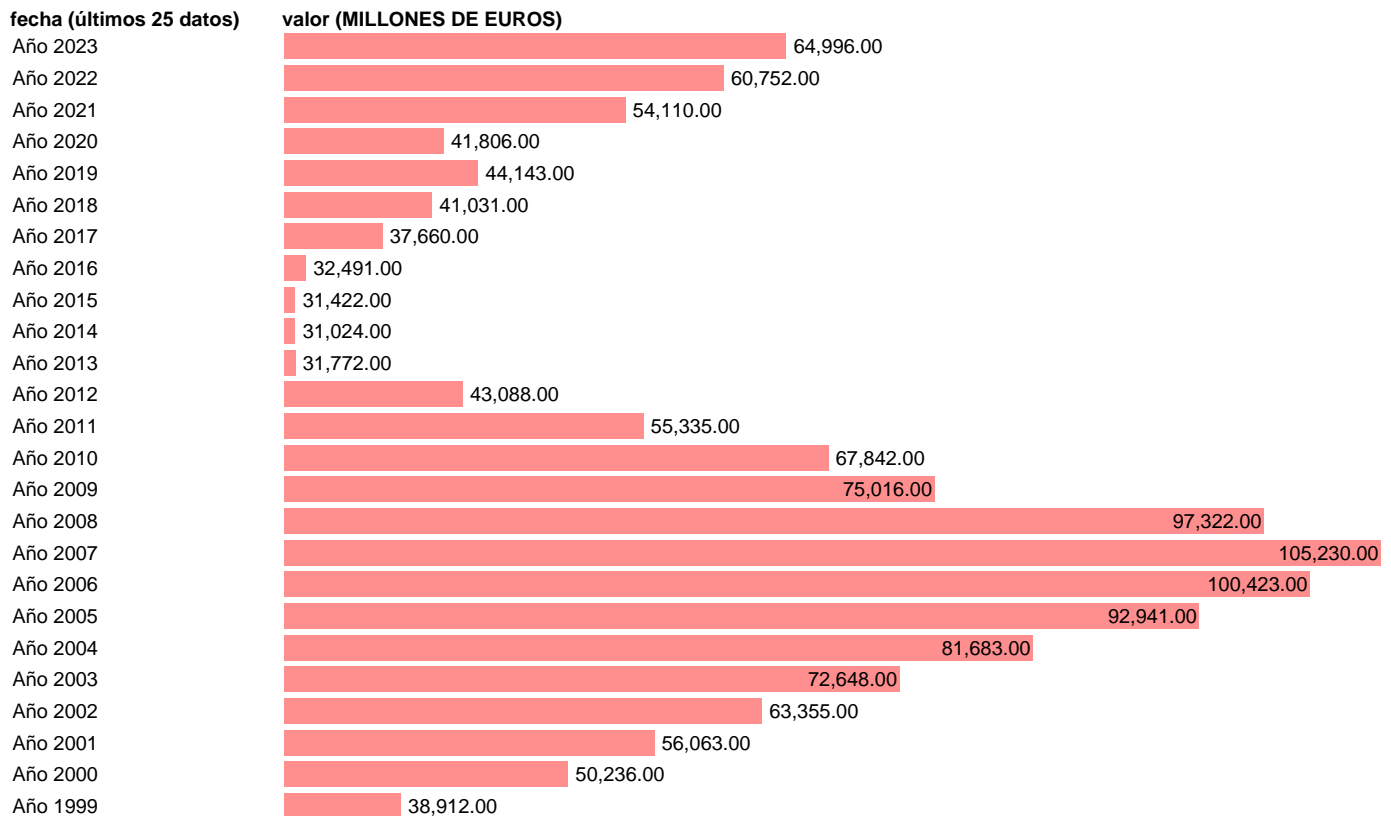

## HOGARES E ISFLSH. EMPLEOS. FORMACION BRUTA CAPITAL

Estadística: [HOGARES E ISFLSH. EMPLEOS. FORMACION BRUTA CAPITAL](#)

Enlace permanente (Permalink): <https://tematicas.org/M1/972a205/>

Notas: **Cuentas No Financieras Trimestrales de los Sectores Institucionales** ([www.ine.es/dyngs/IOE/es/operacion.htm?numinv=30026](http://www.ine.es/dyngs/IOE/es/operacion.htm?numinv=30026)).

Fuente: **INE**.

Frecuencia: **Anual**.

Unidades: **MILLONES DE EUROS**.

Datos disponibles desde **Año 1999** hasta **Año 2023**.

Valor más alto alcanzado en Año 2007: **105230**.

Valor más bajo alcanzado en Año 2014: **31024**.

[Pulse aquí](#) para acceder a los datos completos actualizados y a la representación gráfica estadística.