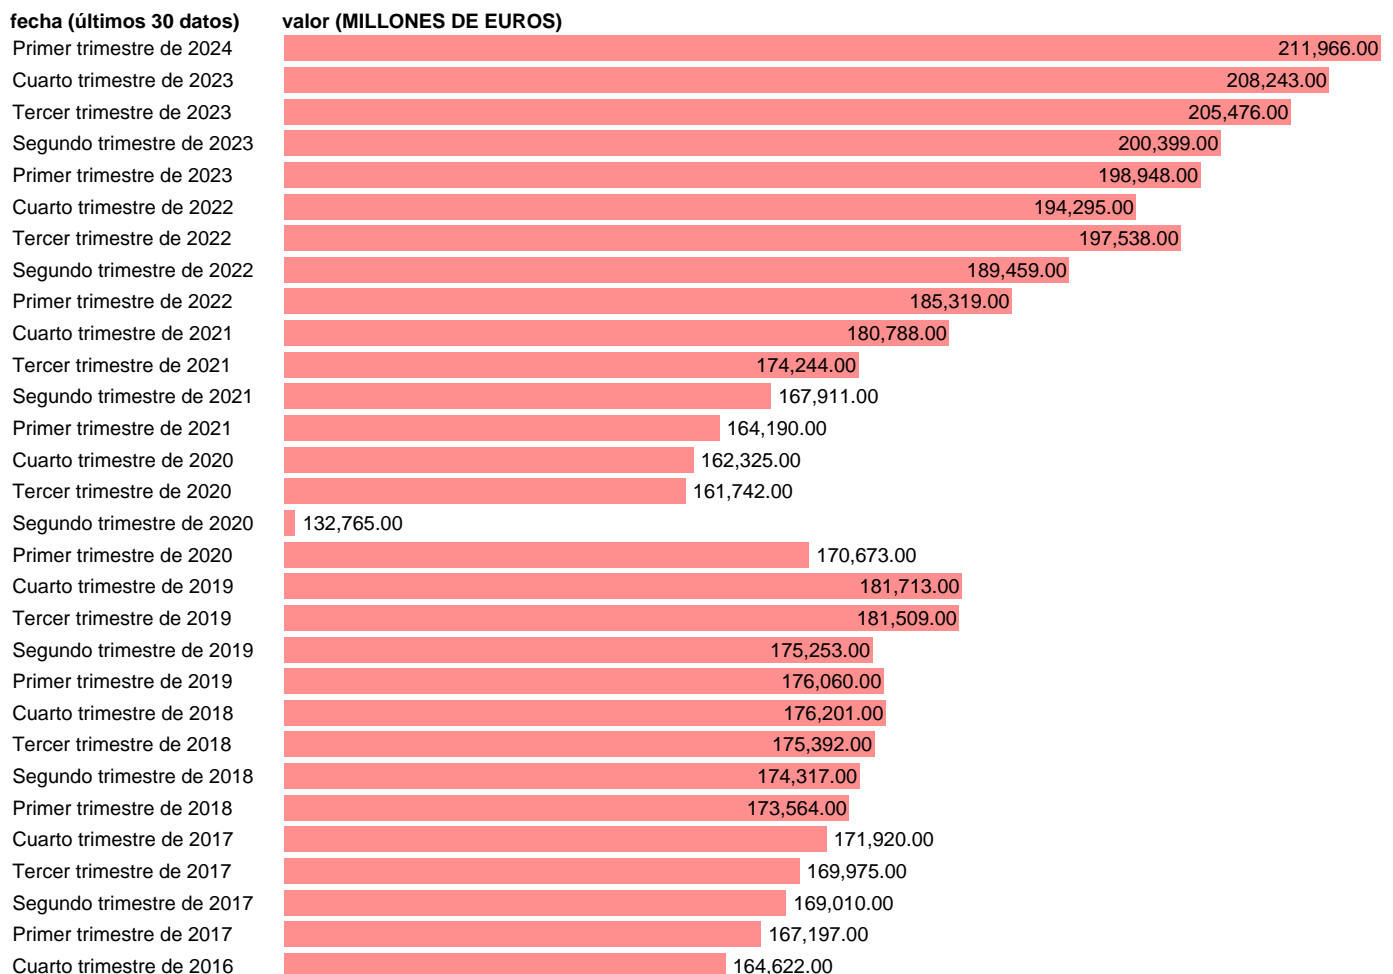

HOGARES E ISFLSH. EMPLEOS. CONSUMO INDIVIDUAL. CVEC

Estadística: [HOGARES E ISFLSH. EMPLEOS. CONSUMO INDIVIDUAL. CVEC](#)

Enlace permanente (Permalink): <https://tematicas.org/M1/9bk2202d/>

Notas: **Cuentas No Financieras Trimestrales de los Sectores Institucionales (www.ine.es/dyngs/IOE/es/operacion.htm?numinv=30026).**

Fuente: **INE.**

Frecuencia: **Trimestral.**

Unidades: **MILLONES DE EUROS.**

Datos disponibles desde **Primer trimestre de 1999** hasta **Primer trimestre de 2024.**

Valor más alto alcanzado en Primer trimestre de 2024: **211966.**

Valor más bajo alcanzado en Primer trimestre de 1999: **85529.**

[Pulse aquí](#) para acceder a los datos completos actualizados y a la representación gráfica estadística.