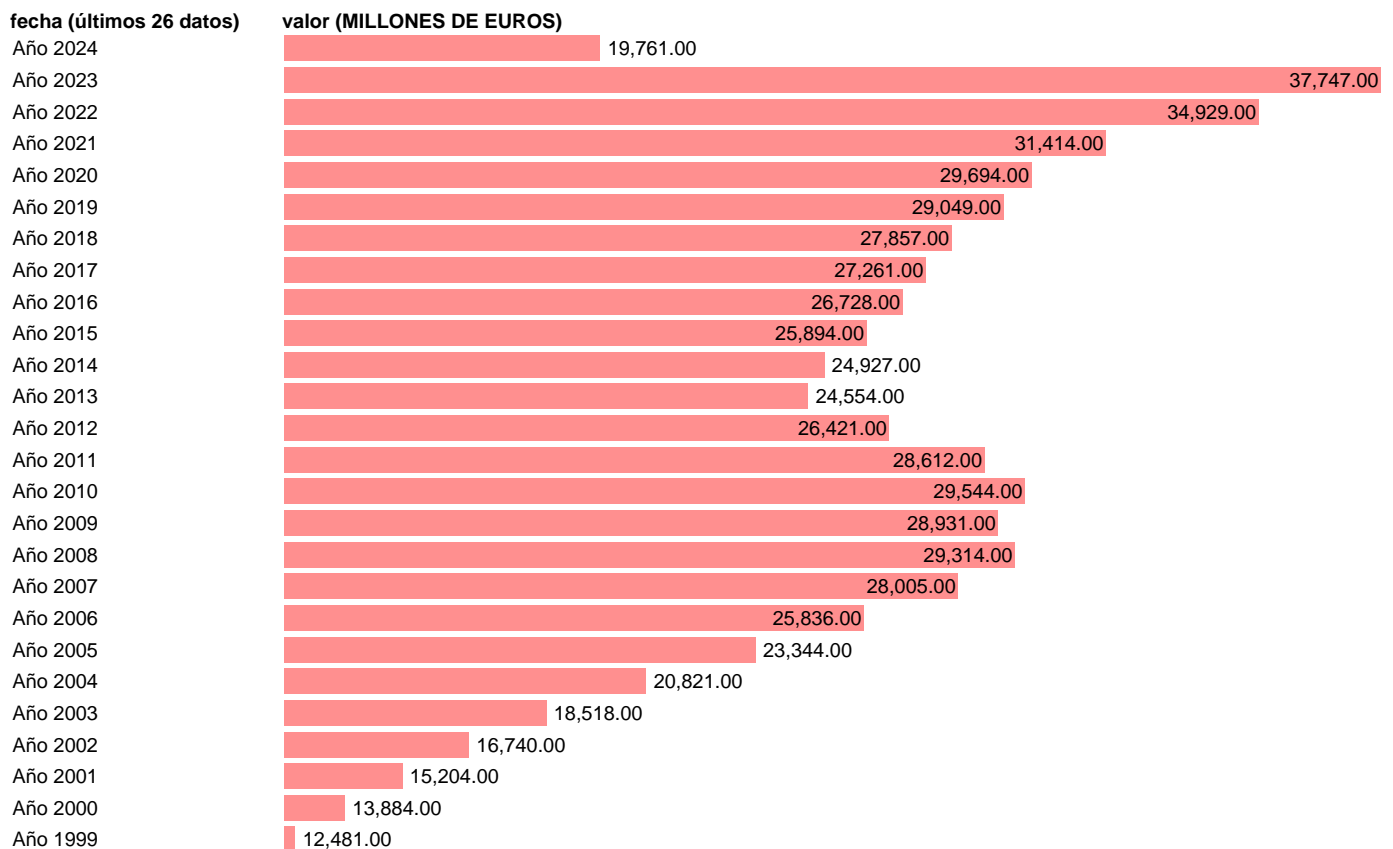

## HOGARES E ISFLSH. EMPLEOS. CONSUMO DE CAPITAL. FIJO

Estadística: [HOGARES E ISFLSH. EMPLEOS. CONSUMO DE CAPITAL. FIJO](#)

Enlace permanente (Permalink): <https://tematicas.org/M1/972a224/>

Notas: **Cuentas No Financieras Trimestrales de los Sectores Institucionales** ([www.ine.es/dyngs/IOE/es/operacion.htm?numinv=30026](http://www.ine.es/dyngs/IOE/es/operacion.htm?numinv=30026)).

Fuente: **INE**.

Frecuencia: **Anual**.

Unidades: **MILLONES DE EUROS**.

Datos disponibles desde **Año 1999** hasta **Año 2024**.

Valor más alto alcanzado en Año 2023: **37747**.

Valor más bajo alcanzado en Año 1999: **12481**.

[Pulse aquí](#) para acceder a los datos completos actualizados y a la representación gráfica estadística.