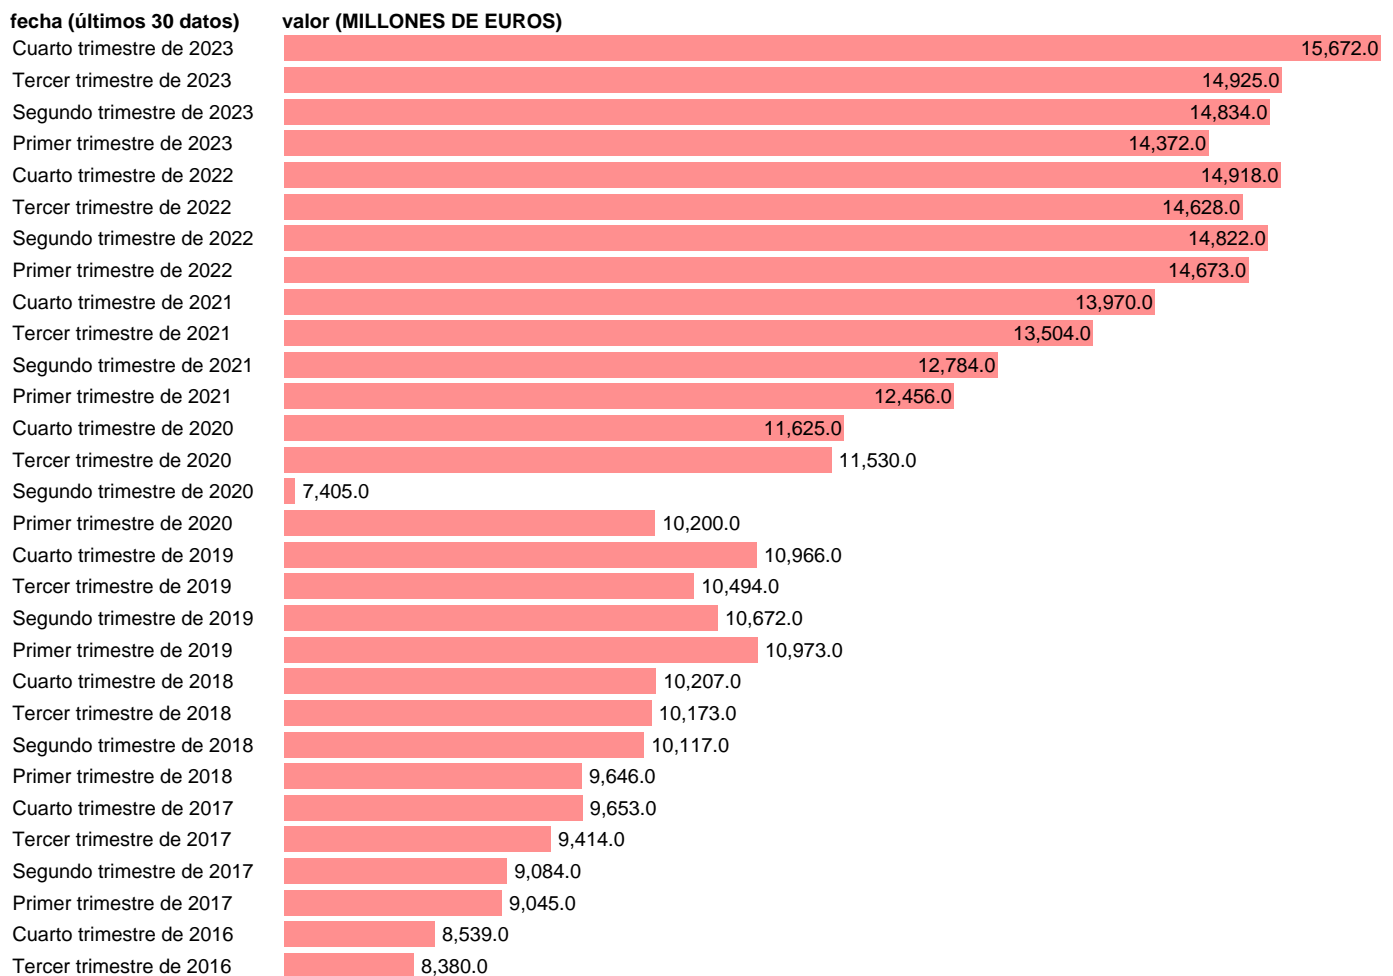

HOGARES E ISFLSH. EMPLEOS. FORMACION BRUTA CAPITAL. FIJO. CVEC

Estadística: [HOGARES E ISFLSH. EMPLEOS. FORMACION BRUTA CAPITAL. FIJO. CVEC](#)

Enlace permanente (Permalink): <https://tematicas.org/M1/972206d/>

Notas: **Cuentas No Financieras Trimestrales de los Sectores Institucionales** (www.ine.es/dyngs/IOE/es/operacion.htm?numinv=30026).

Fuente: **INE.**

Frecuencia: **Trimestral.**

Unidades: **MILLONES DE EUROS.**

Datos disponibles desde **Primer trimestre de 1999** hasta **Cuarto trimestre de 2023.**

Valor más alto alcanzado en Cuarto trimestre de 2007: **26313.**

Valor más bajo alcanzado en Primer trimestre de 2016: **6800.**