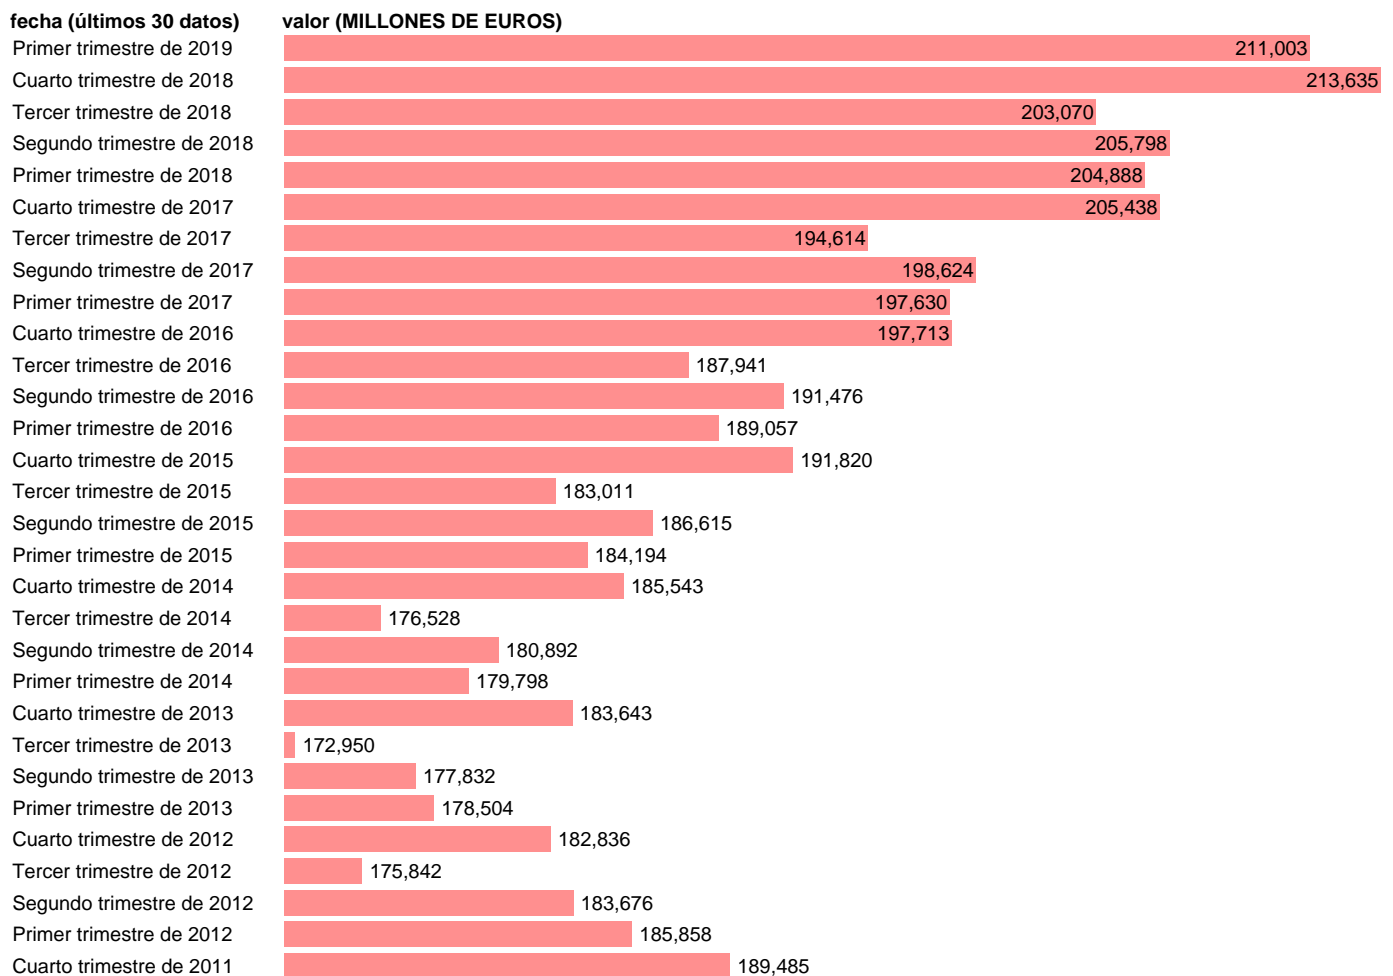

HOGARES E ISFLSH. CONSUMO FINAL EFECTIVO (EMPLEOS)

Estadística: [HOGARES E ISFLSH. CONSUMO FINAL EFECTIVO \(EMPLEOS\)](#)

Enlace permanente (Permalink): <https://tematicas.org/M1/9bj2203t/>

Notas: **ACTUALIZA: SGACPE (AREA COYUNTURA NACIONAL) NOTA: DATOS BRUTOS A PRECIOS CORRIENTES**

Fuente: **INE (CTNFSI - BASE 2010).**

Frecuencia: **Trimestral.**

Unidades: **MILLONES DE EUROS.**

Datos disponibles desde **Primer trimestre de 1999** hasta **Primer trimestre de 2019.**

Valor más alto alcanzado en Cuarto trimestre de 2018: **213635.**

Valor más bajo alcanzado en Tercer trimestre de 1999: **99979.**

[Pulse aquí](#) para acceder a los datos completos actualizados y a la representación gráfica estadística.