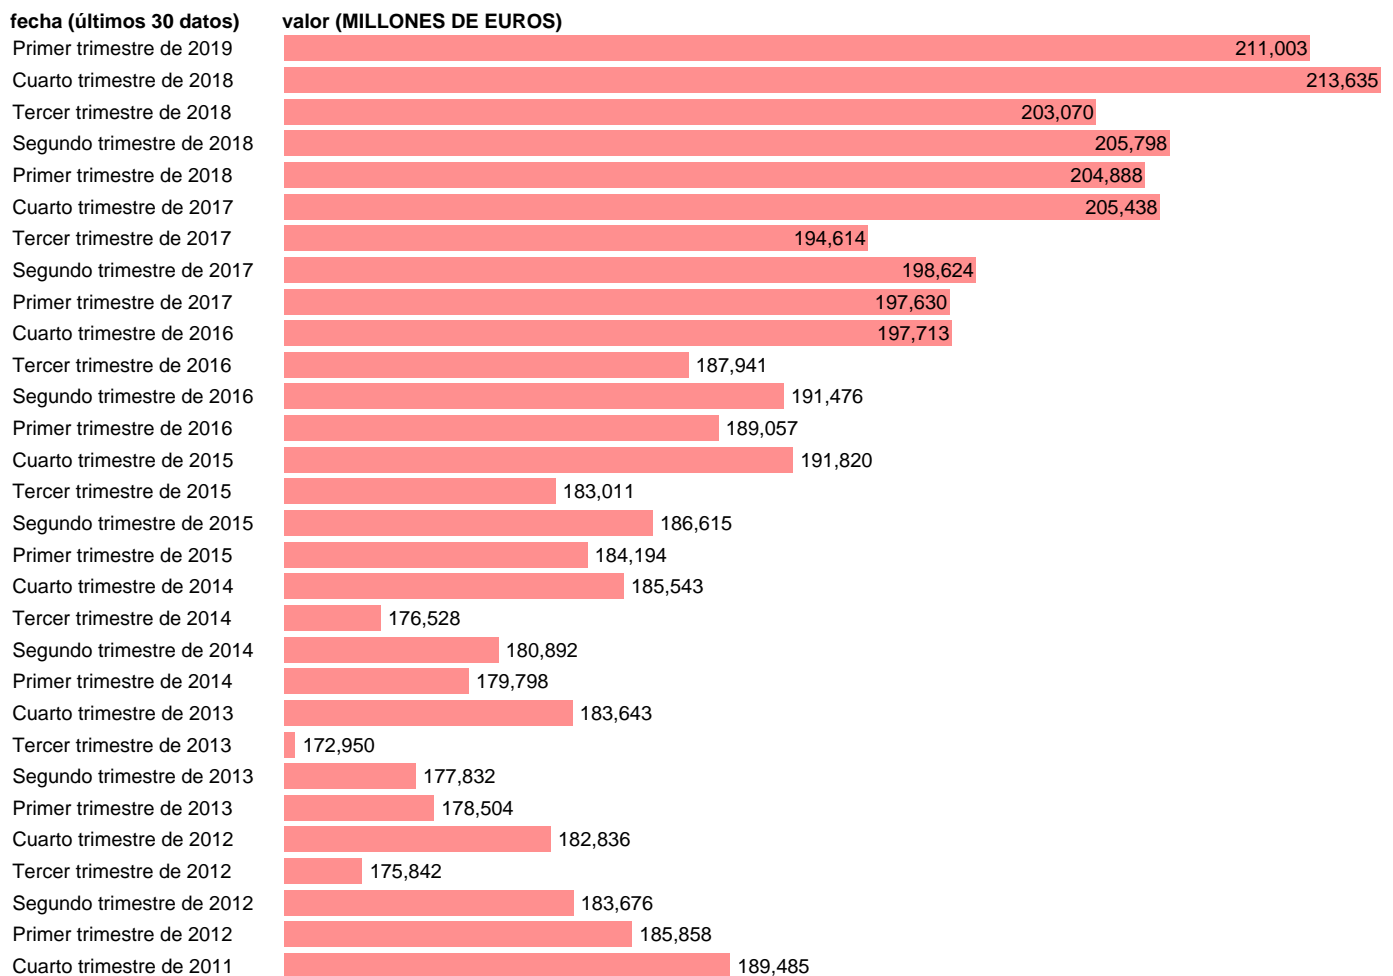

HOGARES E ISFLSH. CONSUMO FINAL EFECTIVO (EMPLEOS)

Estadística: [HOGARES E ISFLSH. CONSUMO FINAL EFECTIVO \(EMPLEOS\)](#)

Enlace permanente (Permalink): <https://tematicas.org/M1/91j2203t/>

Notas: **ACTUALIZA: SGACPE (AREA COYUNTURA NACIONAL) NOTA: DATOS BRUTOS A PRECIOS CORRIENTES**

Fuente: **INE (CTNFSI - BASE 2010).**

Frecuencia: **Trimestral.**

Unidades: **MILLONES DE EUROS.**

Datos disponibles desde **Primer trimestre de 1999** hasta **Primer trimestre de 2019.**

Valor más alto alcanzado en Cuarto trimestre de 2018: **213635.**

Valor más bajo alcanzado en Tercer trimestre de 1999: **99979.**

[Pulse aquí](#) para acceder a los datos completos actualizados y a la representación gráfica estadística.