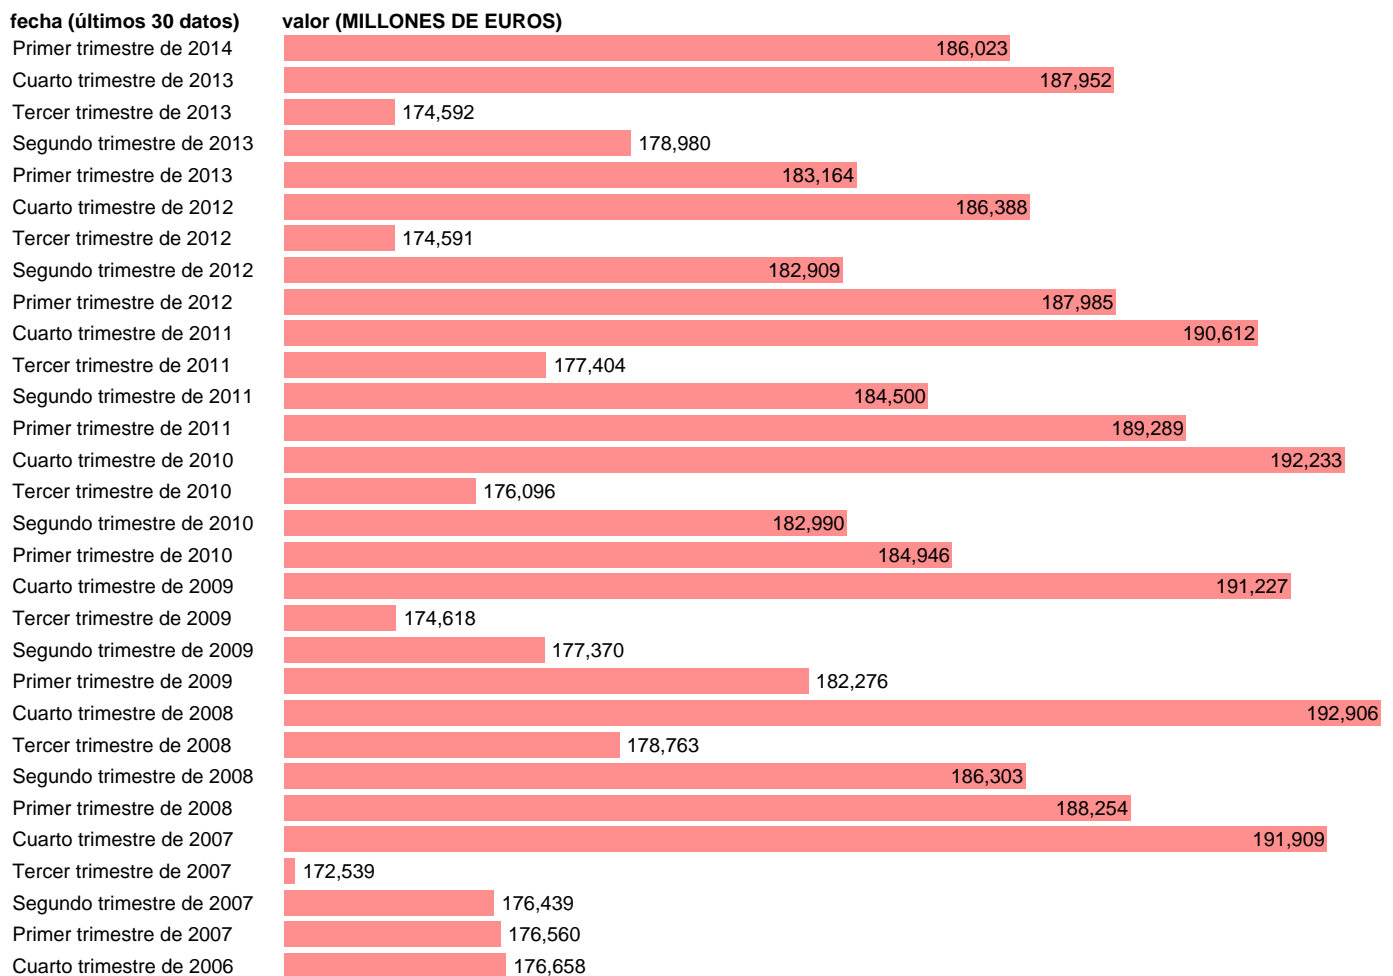

HOGARES E ISFLSH. CONSUMO FINAL EFECTIVO (EMPLEOS)

Estadística: [HOGARES E ISFLSH. CONSUMO FINAL EFECTIVO \(EMPLEOS\)](#)

Enlace permanente (Permalink): <https://tematicas.org/M1/9182203t/>

Notas: **ACTUALIZA: SGACPE (AREA COYUNTURA NACIONAL) NOTA: DATOS BRUTOS A PRECIOS CORRIENTES**

Fuente: **INE (CTNFSI - BASE 2008).**

Frecuencia: **Trimestral.**

Unidades: **MILLONES DE EUROS.**

Datos disponibles desde **Primer trimestre de 2000** hasta **Primer trimestre de 2014.**

Valor más alto alcanzado en Cuarto trimestre de 2008: **192906.**

Valor más bajo alcanzado en Segundo trimestre de 2000: **105123.**

[Pulse aquí](#) para acceder a los datos completos actualizados y a la representación gráfica estadística.