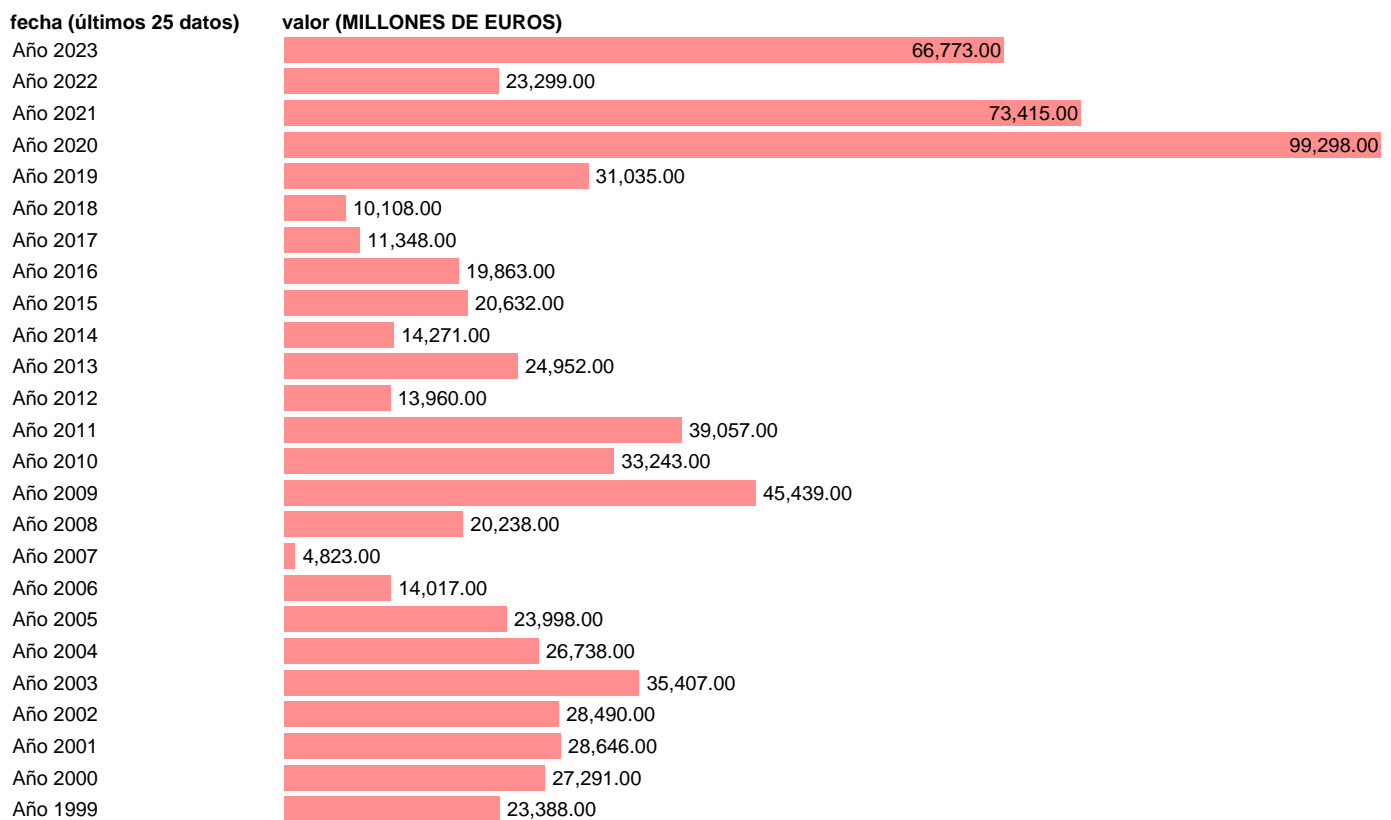

## HOGARES E ISFLSH. AHORRO NETO

Estadística: [HOGARES E ISFLSH. AHORRO NETO](#)

Enlace permanente (Permalink): <https://tematicas.org/M1/9bk2a051/>

Notas: **Cuentas No Financieras Trimestrales de los Sectores Institucionales (www.ine.es/dyngs/IOE/es/operacion.htm?numinv=30026).**

Fuente: **INE.**

Frecuencia: **Anual.**

Unidades: **MILLONES DE EUROS.**

Datos disponibles desde **Año 1999** hasta **Año 2023**.

Valor más alto alcanzado en Año 2020: **99298**.

Valor más bajo alcanzado en Año 2007: **4823**.

[Pulse aquí](#) para acceder a los datos completos actualizados y a la representación gráfica estadística.