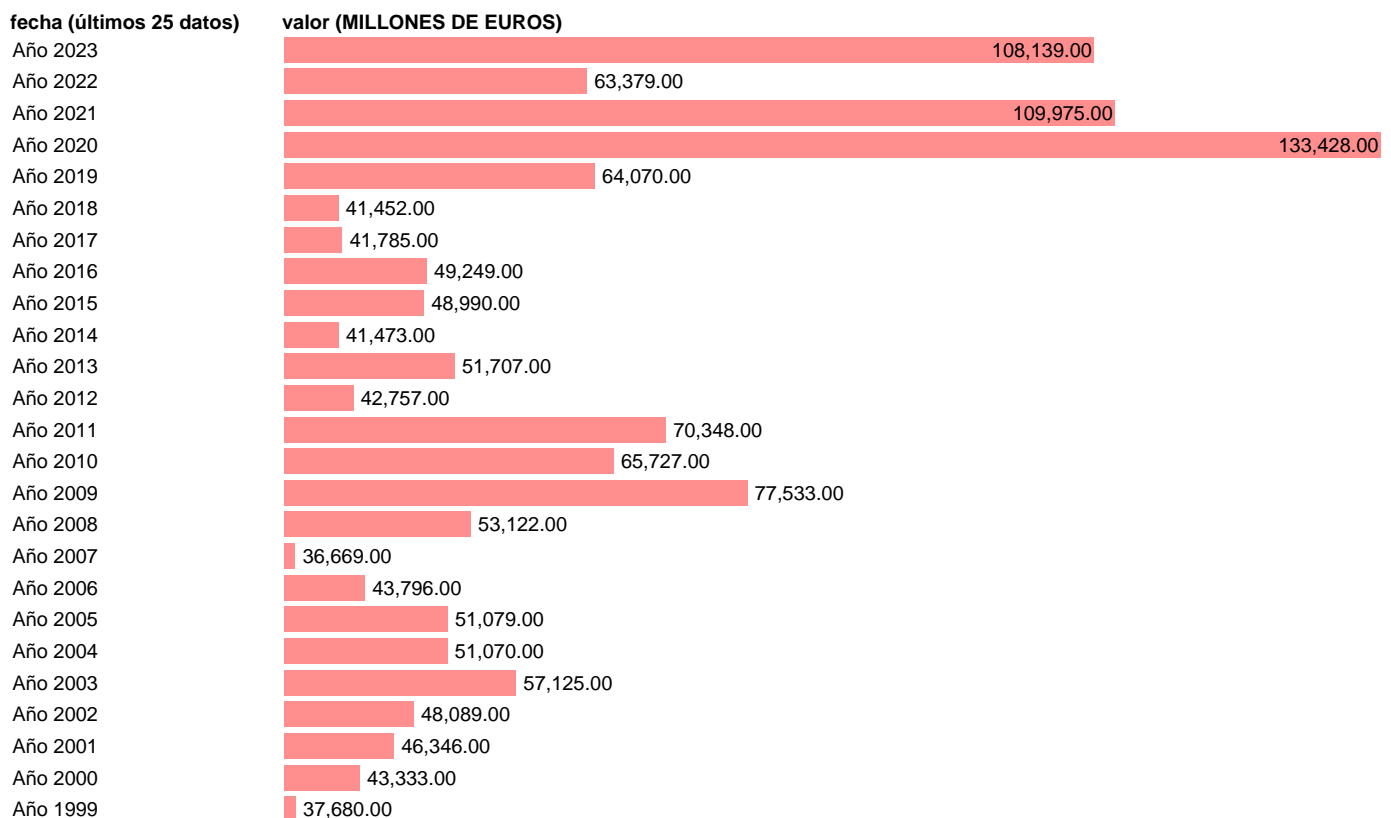

HOGARES E ISFLSH. AHORRO BRUTO

Estadística: [HOGARES E ISFLSH. AHORRO BRUTO](#)

Enlace permanente (Permalink): <https://tematicas.org/M1/9bk2a050/>

Notas: **Cuentas No Financieras Trimestrales de los Sectores Institucionales (www.ine.es/dyngs/IOE/es/operacion.htm?numinv=30026).**

Fuente: **INE.**

Frecuencia: **Anual.**

Unidades: **MILLONES DE EUROS.**

Datos disponibles desde **Año 1999** hasta **Año 2023**.

Valor más alto alcanzado en Año 2020: **133428**.

Valor más bajo alcanzado en Año 2007: **36669**.

[Pulse aquí](#) para acceder a los datos completos actualizados y a la representación gráfica estadística.