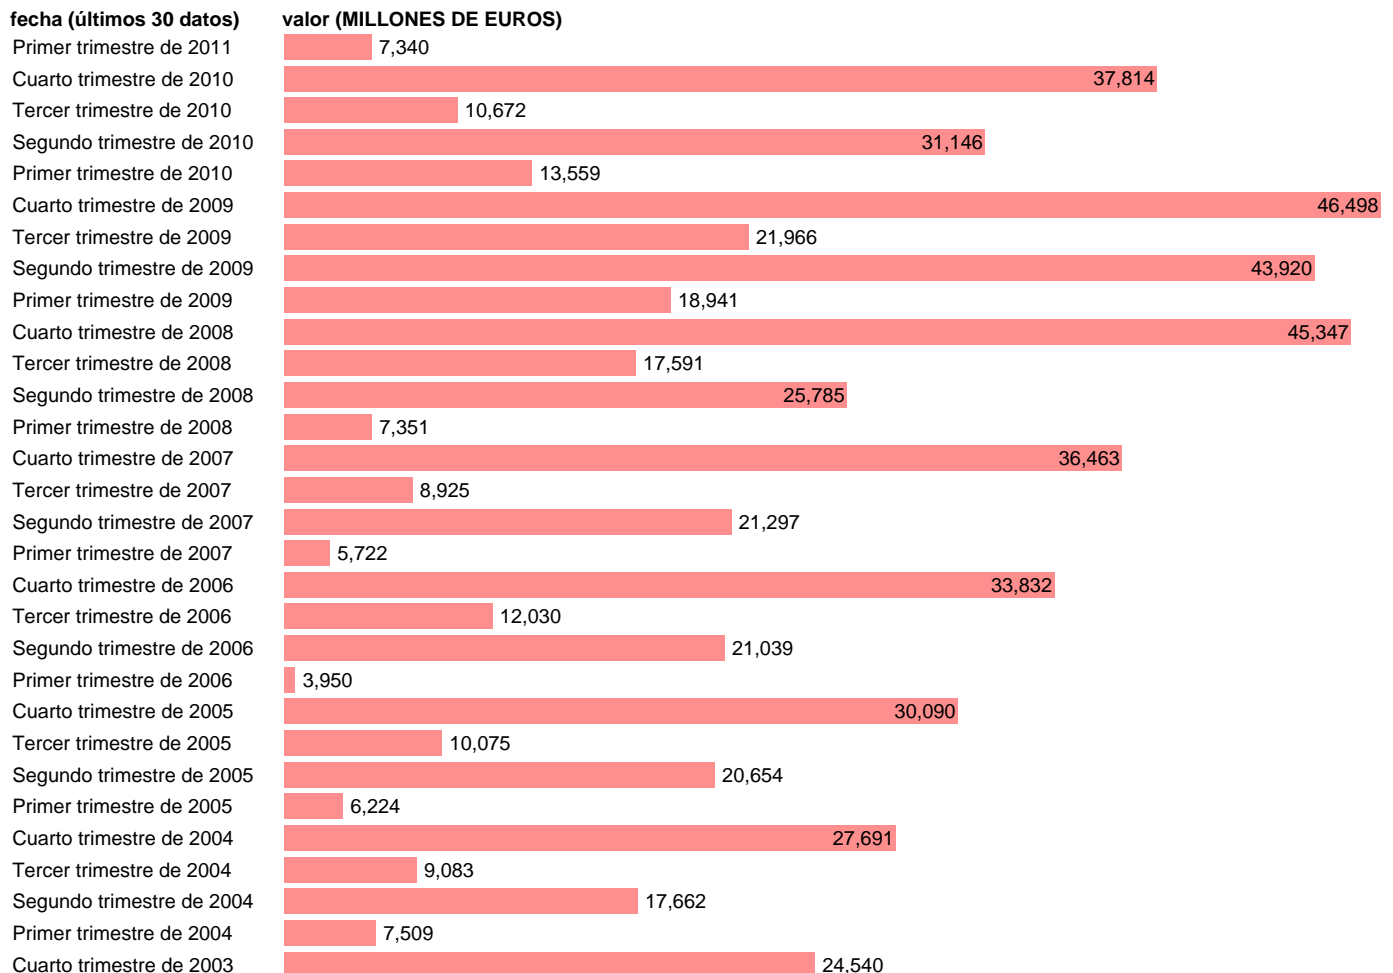

HOGARES E ISFLSH. AHORRO BRUTO.

Estadística: [HOGARES E ISFLSH. AHORRO BRUTO.](#)

Enlace permanente (Permalink): <https://tematicas.org/M1/91g2050t/>

Notas: **ACTUALIZA: SGCPE (AREA COYUNTURA NACIONAL) NOTA: DATOS BRUTOS A PRECIOS CORRIENTES**

Fuente: **INE (CTNFSI BASE 2000).**

Frecuencia: **Trimestral.**

Unidades: **MILLONES DE EUROS.**

Datos disponibles desde **Primer trimestre de 2000** hasta **Primer trimestre de 2011.**

Valor más alto alcanzado en Cuarto trimestre de 2009: **46498.**

Valor más bajo alcanzado en Primer trimestre de 2001: **1641.**

[Pulse aquí](#) para acceder a los datos completos actualizados y a la representación gráfica estadística.