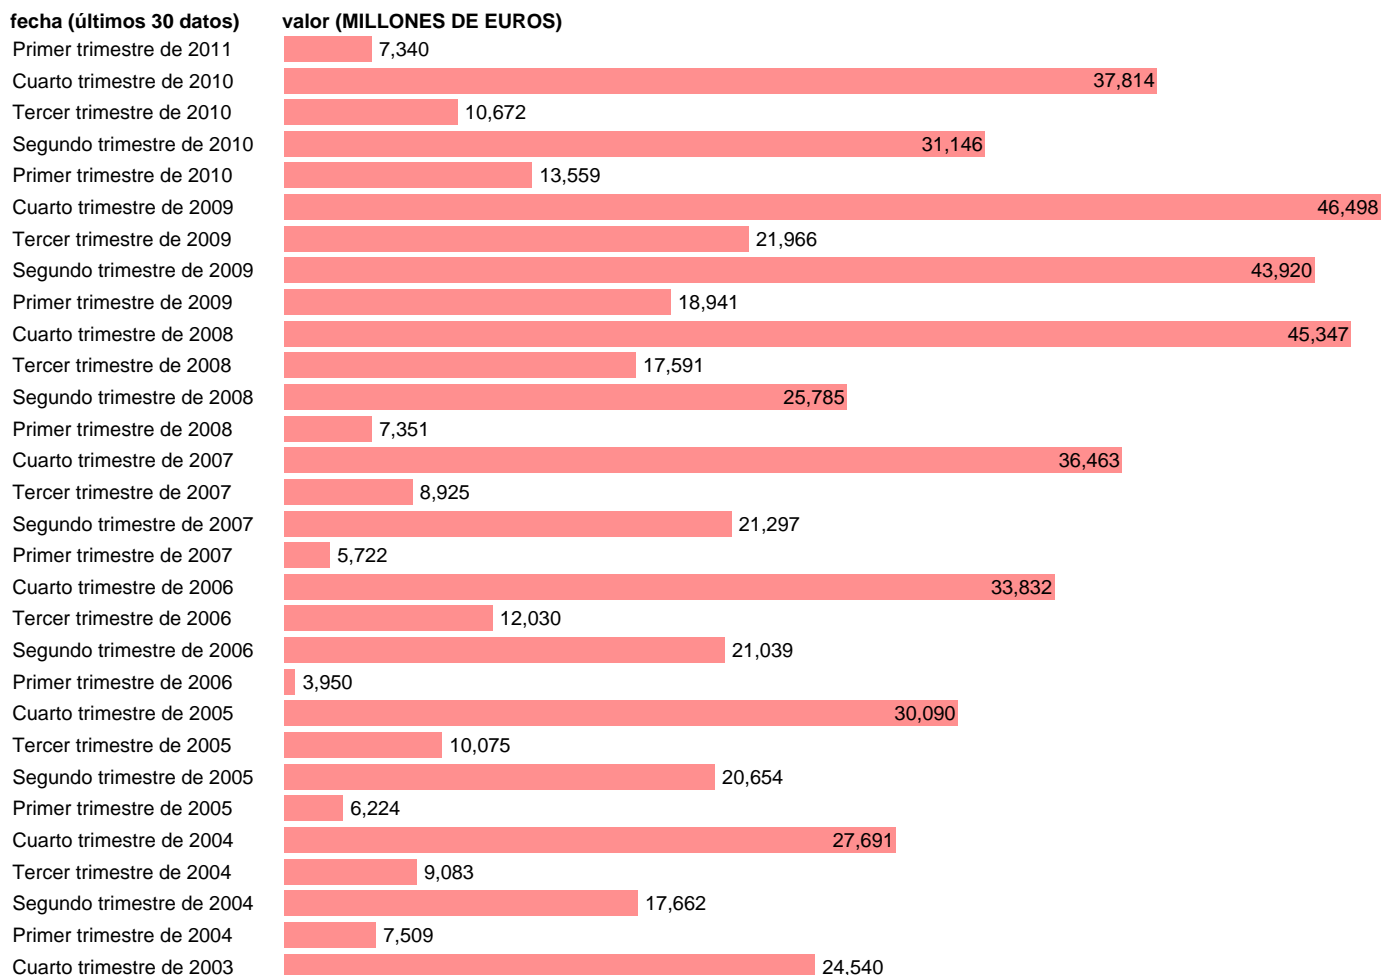

HOGARES E ISFLSH. AHORRO BRUTO.

Estadística: [HOGARES E ISFLSH. AHORRO BRUTO.](#)

Enlace permanente (Permalink): <https://tematicas.org/M1/912050t/>

Notas: **ACTUALIZA: SGACPE (AREA COYUNTURA NACIONAL) NOTA: DATOS BRUTOS A PRECIOS CORRIENTES**

Fuente: **INE (CTNFSI BASE 2000).**

Frecuencia: **Trimestral.**

Unidades: **MILLONES DE EUROS.**

Datos disponibles desde **Primer trimestre de 2000** hasta **Primer trimestre de 2011.**

Valor más alto alcanzado en Cuarto trimestre de 2009: **46498.**

Valor más bajo alcanzado en Primer trimestre de 2001: **1641.**

[Pulse aquí](#) para acceder a los datos completos actualizados y a la representación gráfica estadística.