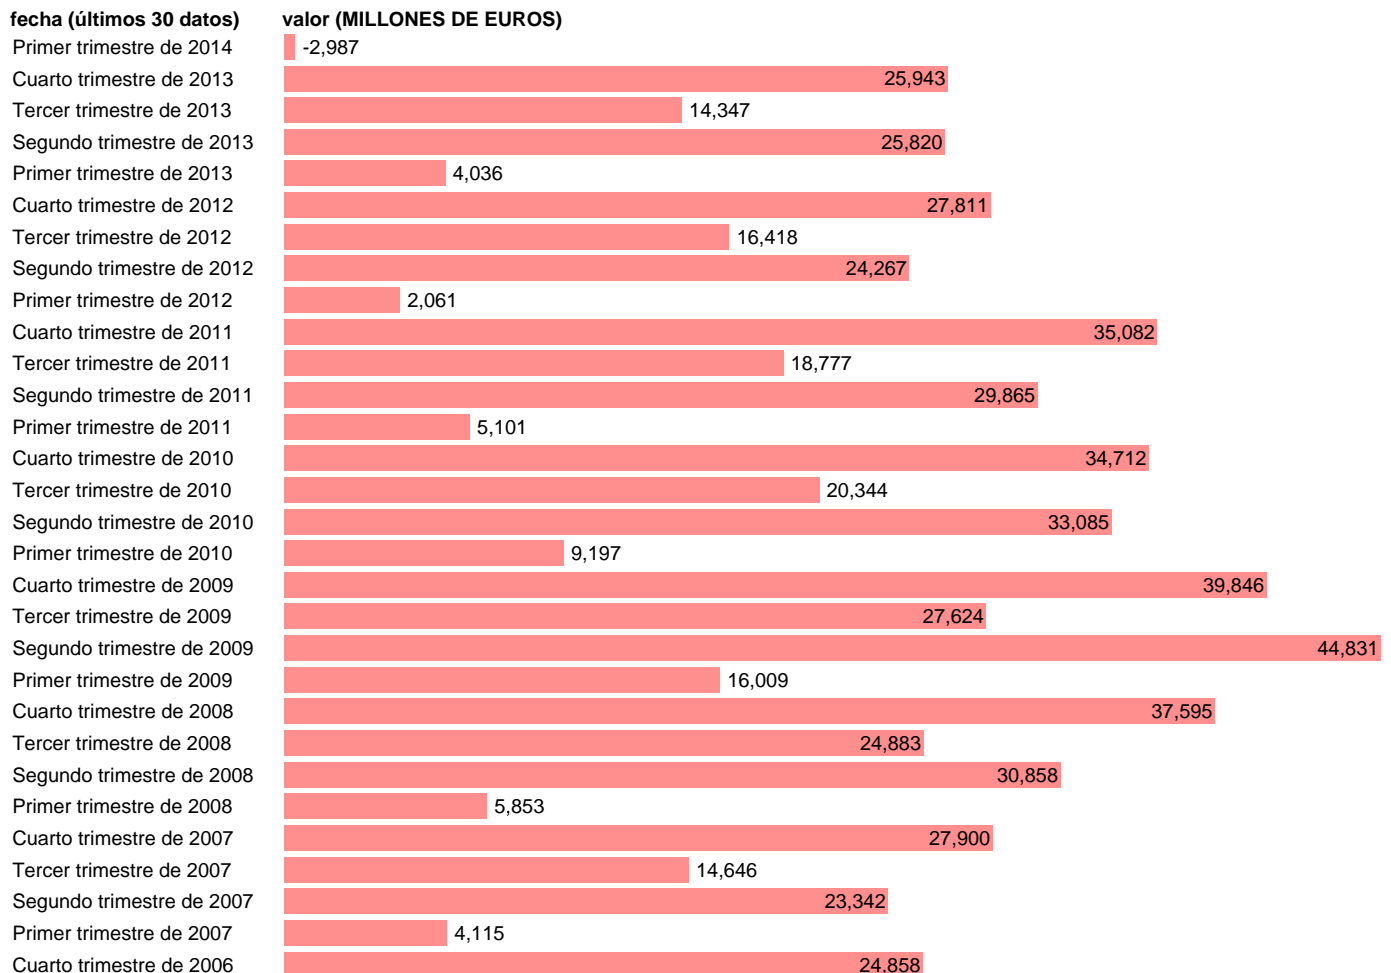

HOGARES E ISFLSH. AHORRO BRUTO.

Estadística: [HOGARES E ISFLSH. AHORRO BRUTO.](#)

Enlace permanente (Permalink): <https://tematicas.org/M1/9182050t/>

Notas: **ACTUALIZA: SGACPE (AREA COYUNTURA NACIONAL) NOTA: DATOS BRUTOS A PRECIOS CORRIENTES**

Fuente: **INE (CTNFSI - BASE 2008).**

Frecuencia: **Trimestral.**

Unidades: **MILLONES DE EUROS.**

Datos disponibles desde **Primer trimestre de 2000** hasta **Primer trimestre de 2014.**

Valor más alto alcanzado en Segundo trimestre de 2009: **44831.**

Valor más bajo alcanzado en Primer trimestre de 2014: **-2987.**

[Pulse aquí](#) para acceder a los datos completos actualizados y a la representación gráfica estadística.