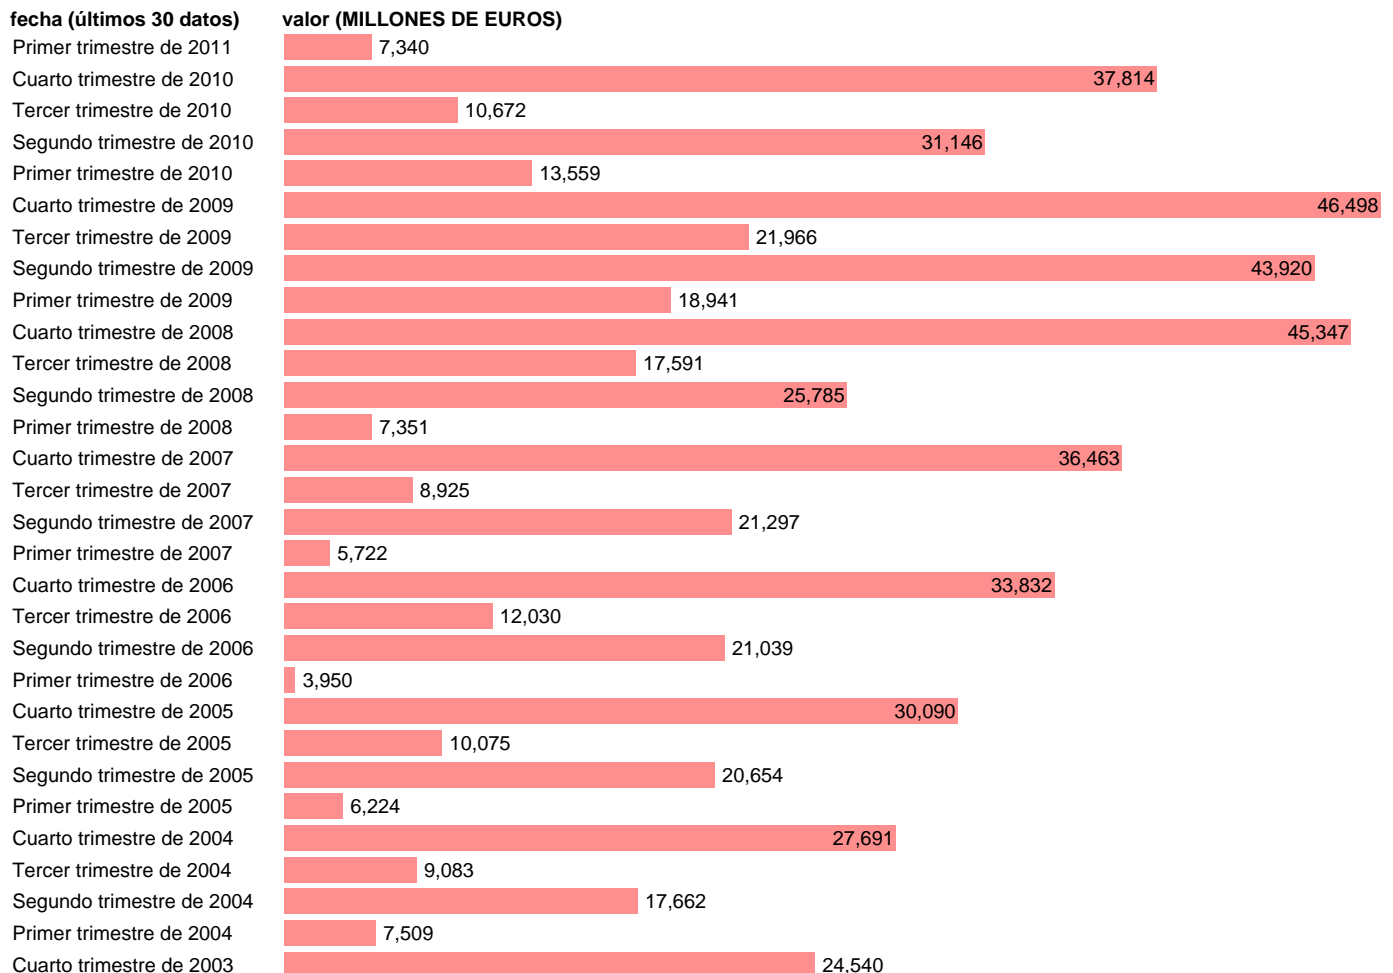

HOGARES E ISFLSH. AHORRO BRUTO.

Estadística: [HOGARES E ISFLSH. AHORRO BRUTO.](#)

Enlace permanente (Permalink): <https://tematicas.org/M1/9102050t/>

Notas: **ACTUALIZA: SGACPE (AREA COYUNTURA NACIONAL) NOTA: DATOS BRUTOS A PRECIOS CORRIENTES**

Fuente: **INE (CTNFSI BASE 2000).**

Frecuencia: **Trimestral.**

Unidades: **MILLONES DE EUROS.**

Datos disponibles desde **Primer trimestre de 2000** hasta **Primer trimestre de 2011.**

Valor más alto alcanzado en Cuarto trimestre de 2009: **46498.**

Valor más bajo alcanzado en Primer trimestre de 2001: **1641.**

[Pulse aquí](#) para acceder a los datos completos actualizados y a la representación gráfica estadística.