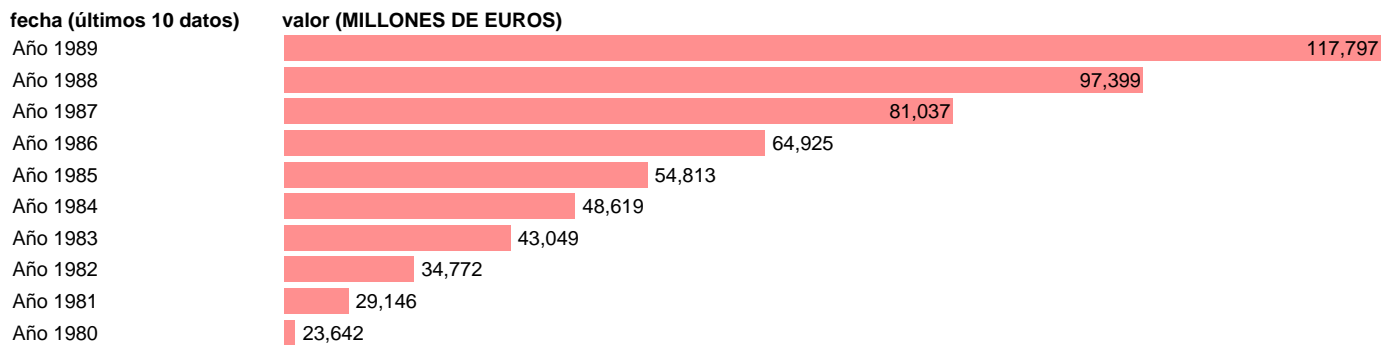

HOGARES E ISFLH.PASIVOS

Estadística: [HOGARES E ISFLH.PASIVOS](#)

Enlace permanente (Permalink): <https://tematicas.org/M1/9890002a/>

Notas: **ACTUALIZA: SGAM (ÁREA COYUNTURA NACIONAL)**

Fuente: **BANCO DE ESPAÑA.**

Frecuencia: **Anual.**

Unidades: **MILLONES DE EUROS.**

Datos disponibles desde **Año 1980** hasta **Año 1989**.

Valor más alto alcanzado en Año 1989: **117797**.

Valor más bajo alcanzado en Año 1980: **23642**.