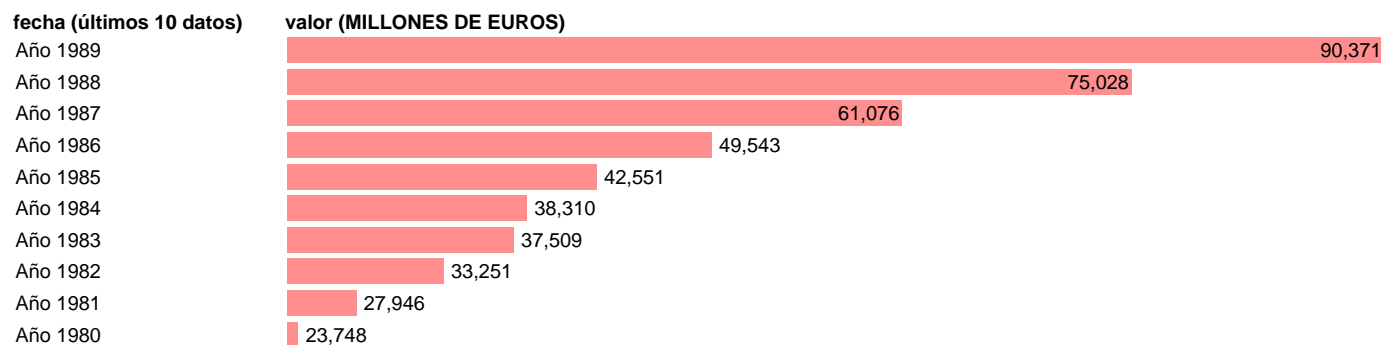

Fuente: **BANCO DE ESPAÑA.**

Frecuencia: **Anual.**

Unidades: **MILLONES DE EUROS.**

Datos disponibles desde **Año 1980** hasta **Año 1989**.

Valor más alto alcanzado en Año 1989: **90371**.

Valor más bajo alcanzado en Año 1980: **23748**.

[Pulse aquí](#) para acceder a los datos completos actualizados y a la representación gráfica estadística.