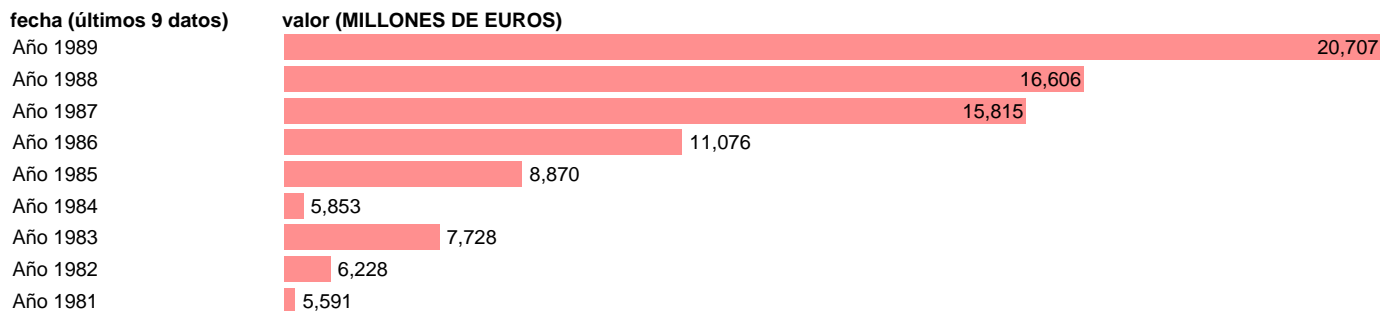

HOGARES E ISFLH.PASIVOS NETOS CONTRAIDOS

Estadística: [HOGARES E ISFLH.PASIVOS NETOS CONTRAIDOS](#)

Enlace permanente (Permalink): <https://tematicas.org/M1/9840002a/>

Notas: **ACTUALIZA: SGAM (ÁREA COYUNTURA NACIONAL)**

Fuente: **BANCO DE ESPAÑA.**

Frecuencia: **Anual.**

Unidades: **MILLONES DE EUROS.**

Datos disponibles desde **Año 1981** hasta **Año 1989**.

Valor más alto alcanzado en Año 1989: **20707**.

Valor más bajo alcanzado en Año 1981: **5591**.

[Pulse aquí](#) para acceder a los datos completos actualizados y a la representación gráfica estadística.