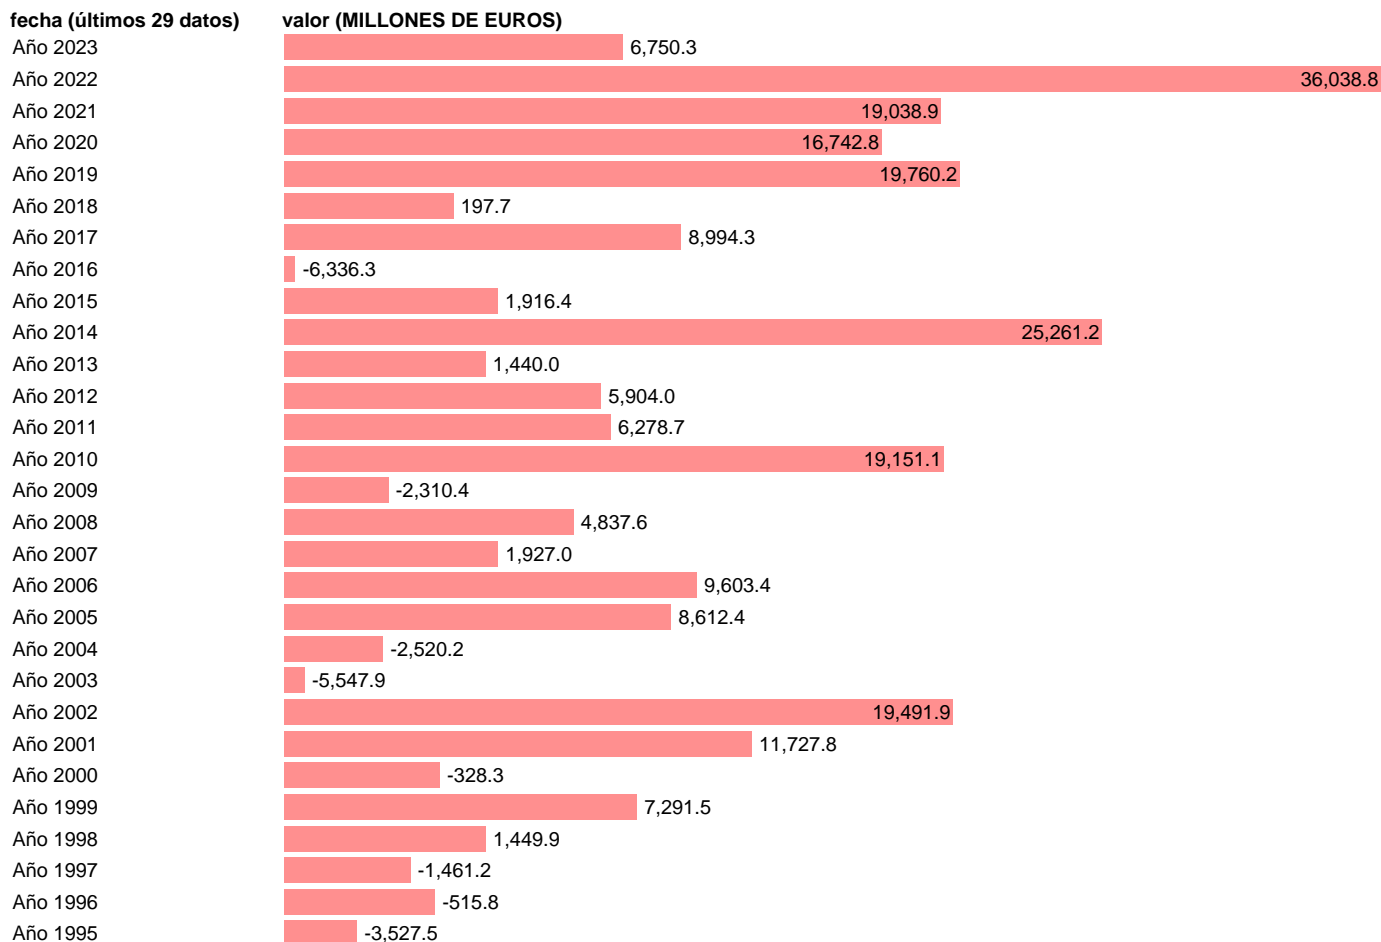

HOGARES E ISFLH. PASIVOS NETOS CONTRAIDOS. OTROS PASIVOS

Estadística: [HOGARES E ISFLH. PASIVOS NETOS CONTRAIDOS. OTROS PASIVOS](#)

Enlace permanente (Permalink): <https://tematicas.org/M1/9846002/>

Notas: www.bde.es/webbe/es/estadisticas/temas/cuentas-financieras.html .

Fuente: **BANCO DE ESPAÑA.**

Frecuencia: **Anual.**

Unidades: **MILLONES DE EUROS.**

Datos disponibles desde **Año 1995** hasta **Año 2023**.

Valor más alto alcanzado en Año 2022: **36038.8**.

Valor más bajo alcanzado en Año 2016: **-6336.3**.

[Pulse aquí](#) para acceder a los datos completos actualizados y a la representación gráfica estadística.