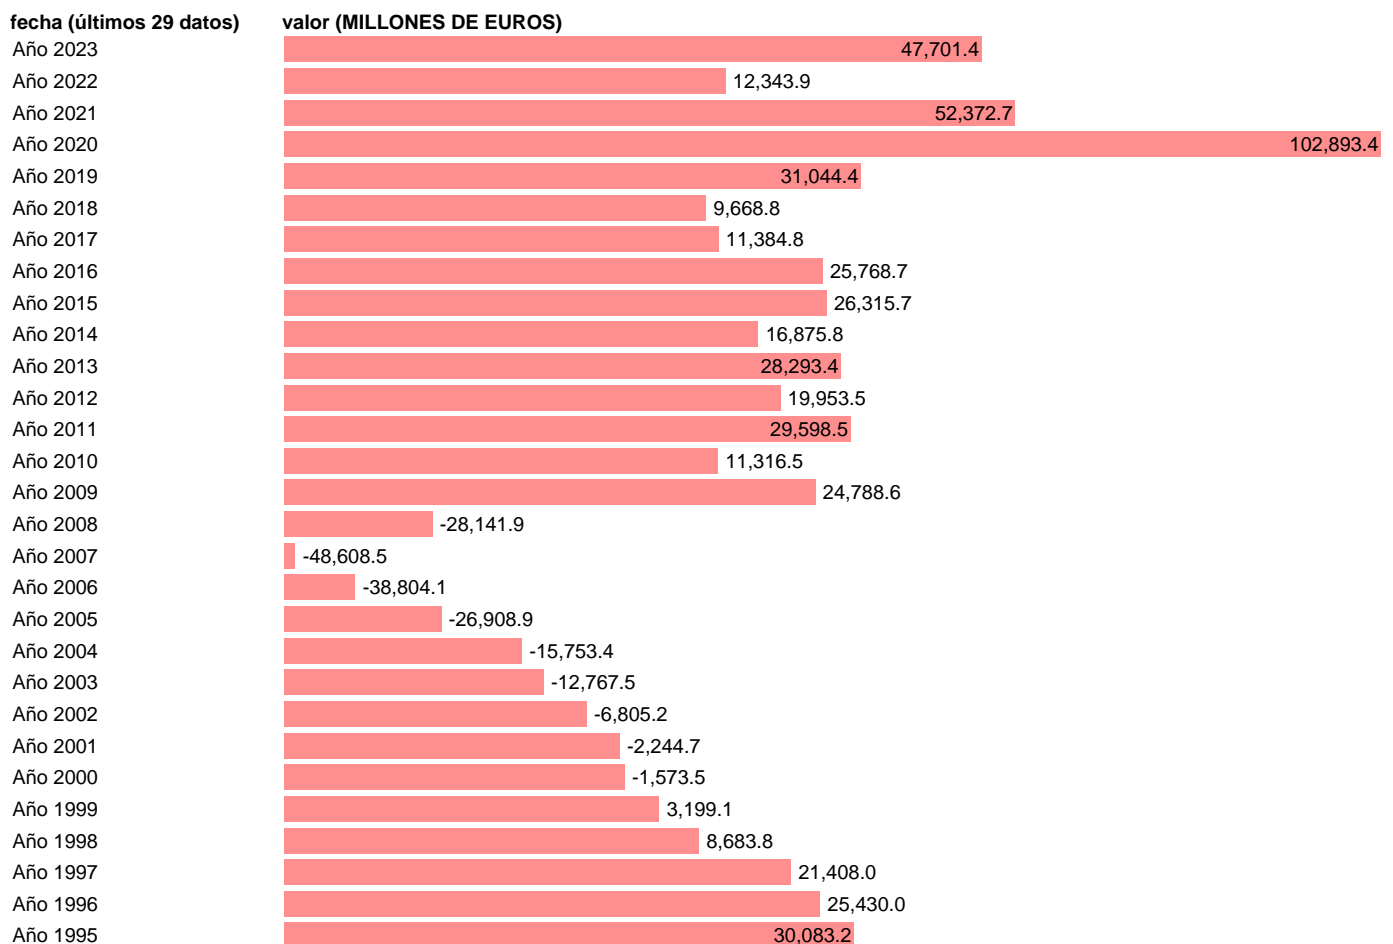

## HOGARES E ISFLH. OPERACIONES FINANCIERAS NETAS

Estadística: [HOGARES E ISFLH. OPERACIONES FINANCIERAS NETAS](#)

Enlace permanente (Permalink): <https://tematicas.org/M1/9850002/>

Notas: [www.bde.es/webbe/es/estadisticas/temas/cuentas-financieras.html](http://www.bde.es/webbe/es/estadisticas/temas/cuentas-financieras.html) .

Fuente: **BANCO DE ESPAÑA.**

Frecuencia: **Anual.**

Unidades: **MILLONES DE EUROS.**

Datos disponibles desde **Año 1995** hasta **Año 2023**.

Valor más alto alcanzado en Año 2020: **102893.4**.

Valor más bajo alcanzado en Año 2007: **-48608.5**.

[Pulse aquí](#) para acceder a los datos completos actualizados y a la representación gráfica estadística.