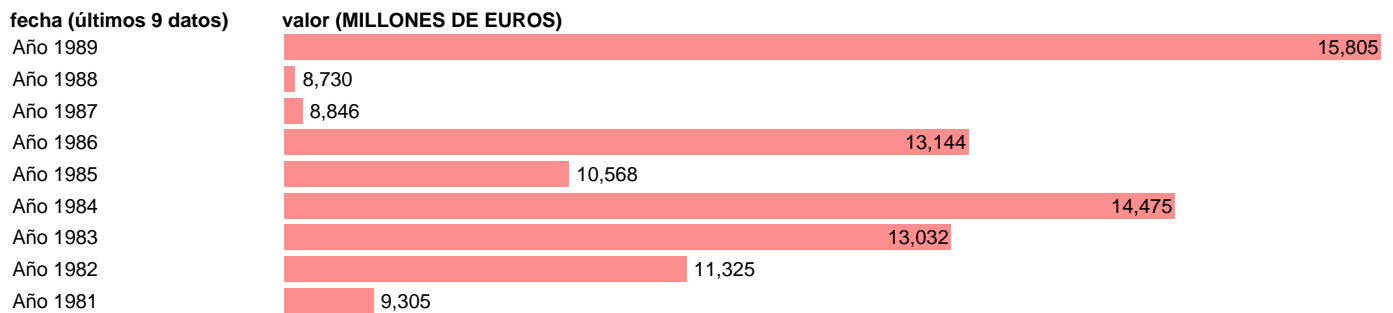

## HOGARES E ISFLH. OPERACIONES FINANCIERAS NETAS

Estadística: [HOGARES E ISFLH. OPERACIONES FINANCIERAS NETAS](#)

Enlace permanente (Permalink): <https://tematicas.org/M1/9850002a/>

Notas: **ACTUALIZA: SGAM (ÁREA COYUNTURA NACIONAL)**

Fuente: **BANCO DE ESPAÑA.**

Frecuencia: **Anual.**

Unidades: **MILLONES DE EUROS.**

Datos disponibles desde **Año 1981** hasta **Año 1989**.

Valor más alto alcanzado en Año 1989: **15805**.

Valor más bajo alcanzado en Año 1988: **8730**.

[Pulse aquí](#) para acceder a los datos completos actualizados y a la representación gráfica estadística.