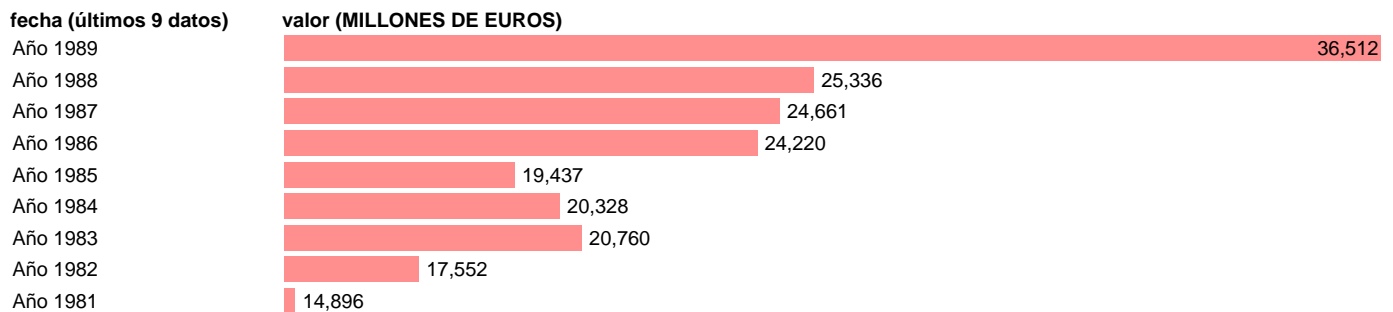

Fuente: **BANCO DE ESPAÑA.**

Frecuencia: **Anual.**

Unidades: **MILLONES DE EUROS.**

Datos disponibles desde **Año 1981** hasta **Año 1989**.

Valor más alto alcanzado en Año 1989: **36512**.

Valor más bajo alcanzado en Año 1981: **14896**.

[Pulse aquí](#) para acceder a los datos completos actualizados y a la representación gráfica estadística.