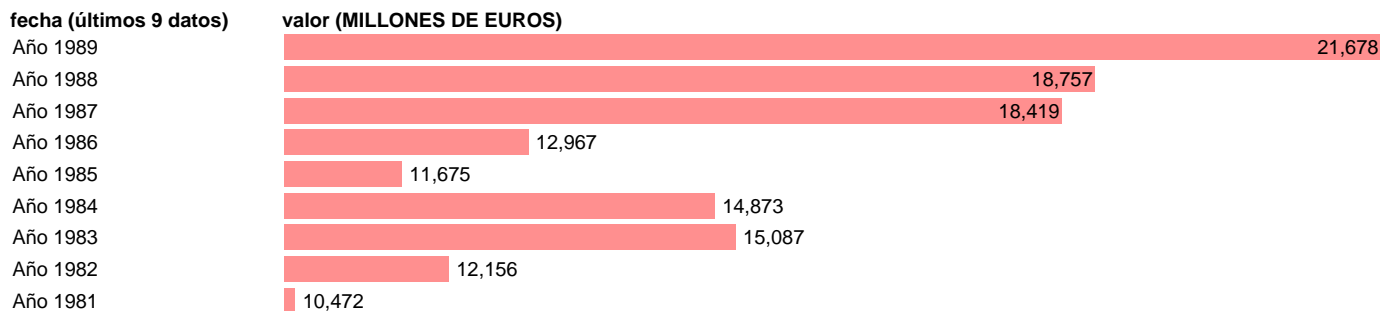

Fuente: **BANCO DE ESPAÑA.**

Frecuencia: **Anual.**

Unidades: **MILLONES DE EUROS.**

Datos disponibles desde **Año 1981** hasta **Año 1989**.

Valor más alto alcanzado en Año 1989: **21678**.

Valor más bajo alcanzado en Año 1981: **10472**.

[Pulse aquí](#) para acceder a los datos completos actualizados y a la representación gráfica estadística.