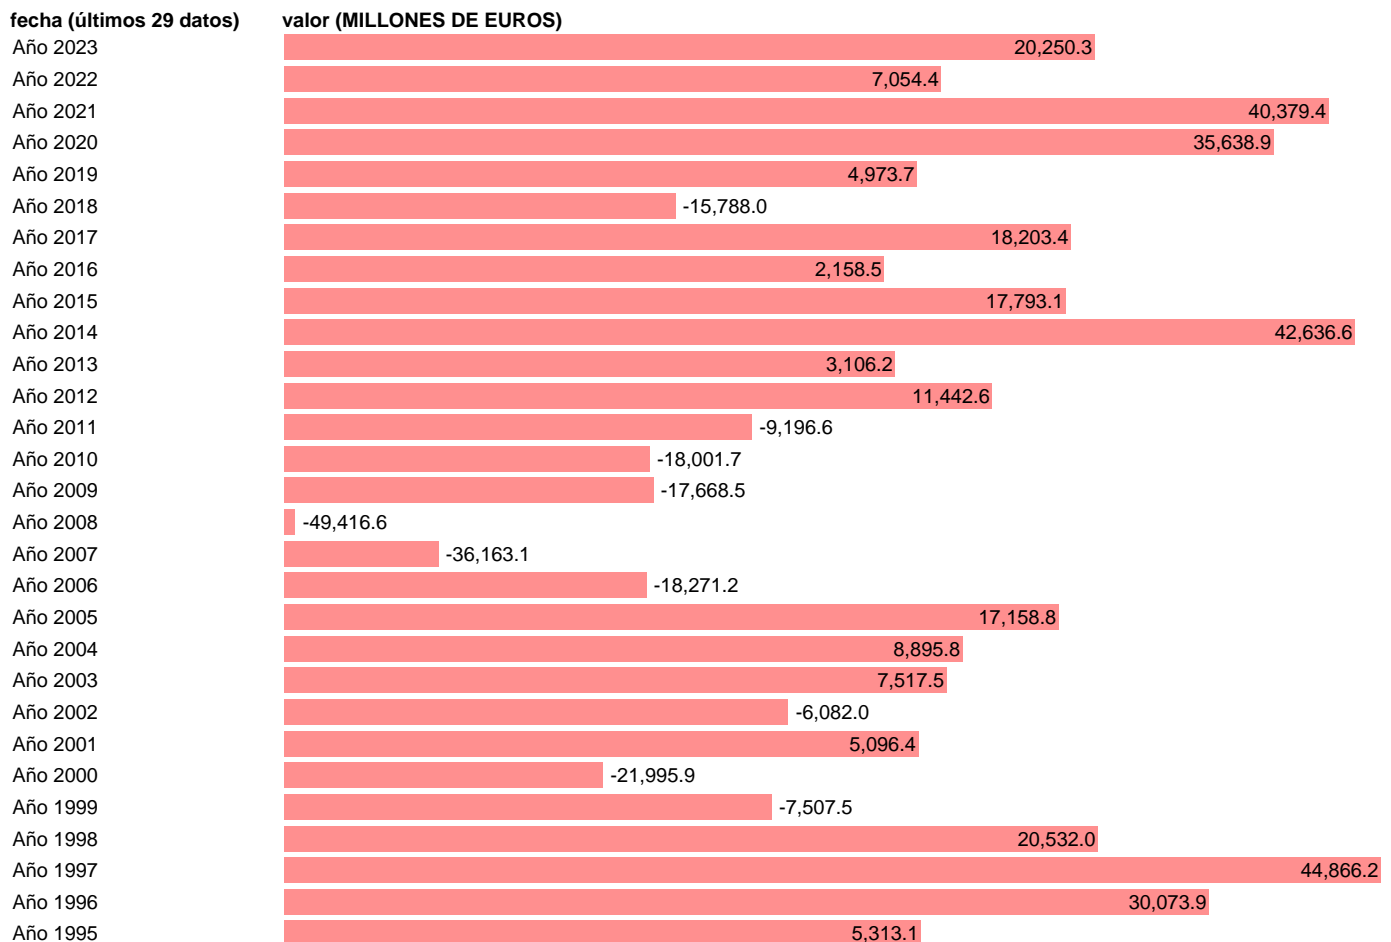

Notas: www.bde.es/webbe/es/estadisticas/temas/cuentas-financieras.html .

Fuente: **BANCO DE ESPAÑA.**

Frecuencia: **Anual.**

Unidades: **MILLONES DE EUROS.**

Datos disponibles desde **Año 1995** hasta **Año 2023**.

Valor más alto alcanzado en Año 1997: **44866.2**.

Valor más bajo alcanzado en Año 2008: **-49416.6**.

[Pulse aquí](#) para acceder a los datos completos actualizados y a la representación gráfica estadística.