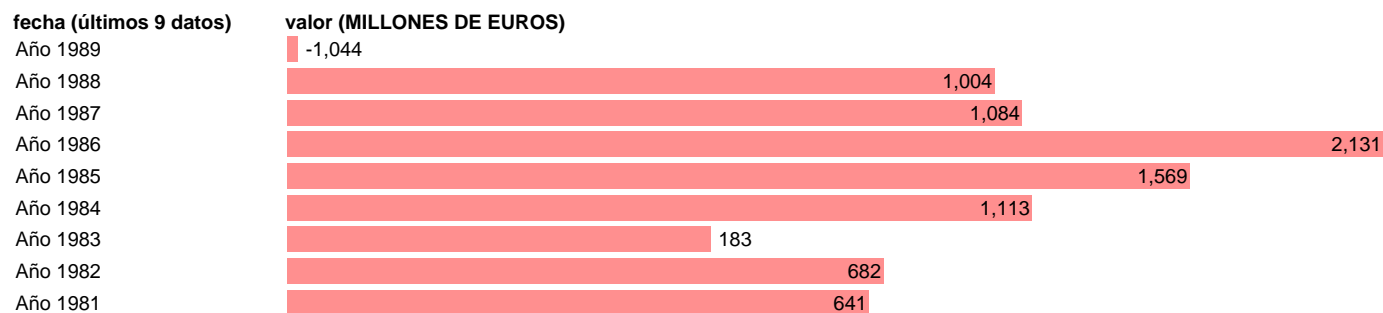

Notas: **ACTUALIZA: SGAM (ÁREA COYUNTURA NACIONAL)**

Fuente: **BANCO DE ESPAÑA.**

Frecuencia: **Anual.**

Unidades: **MILLONES DE EUROS.**

Datos disponibles desde **Año 1981** hasta **Año 1989**.

Valor más alto alcanzado en Año 1986: **2131**.

Valor más bajo alcanzado en Año 1989: **-1044**.

[Pulse aquí](#) para acceder a los datos completos actualizados y a la representación gráfica estadística.