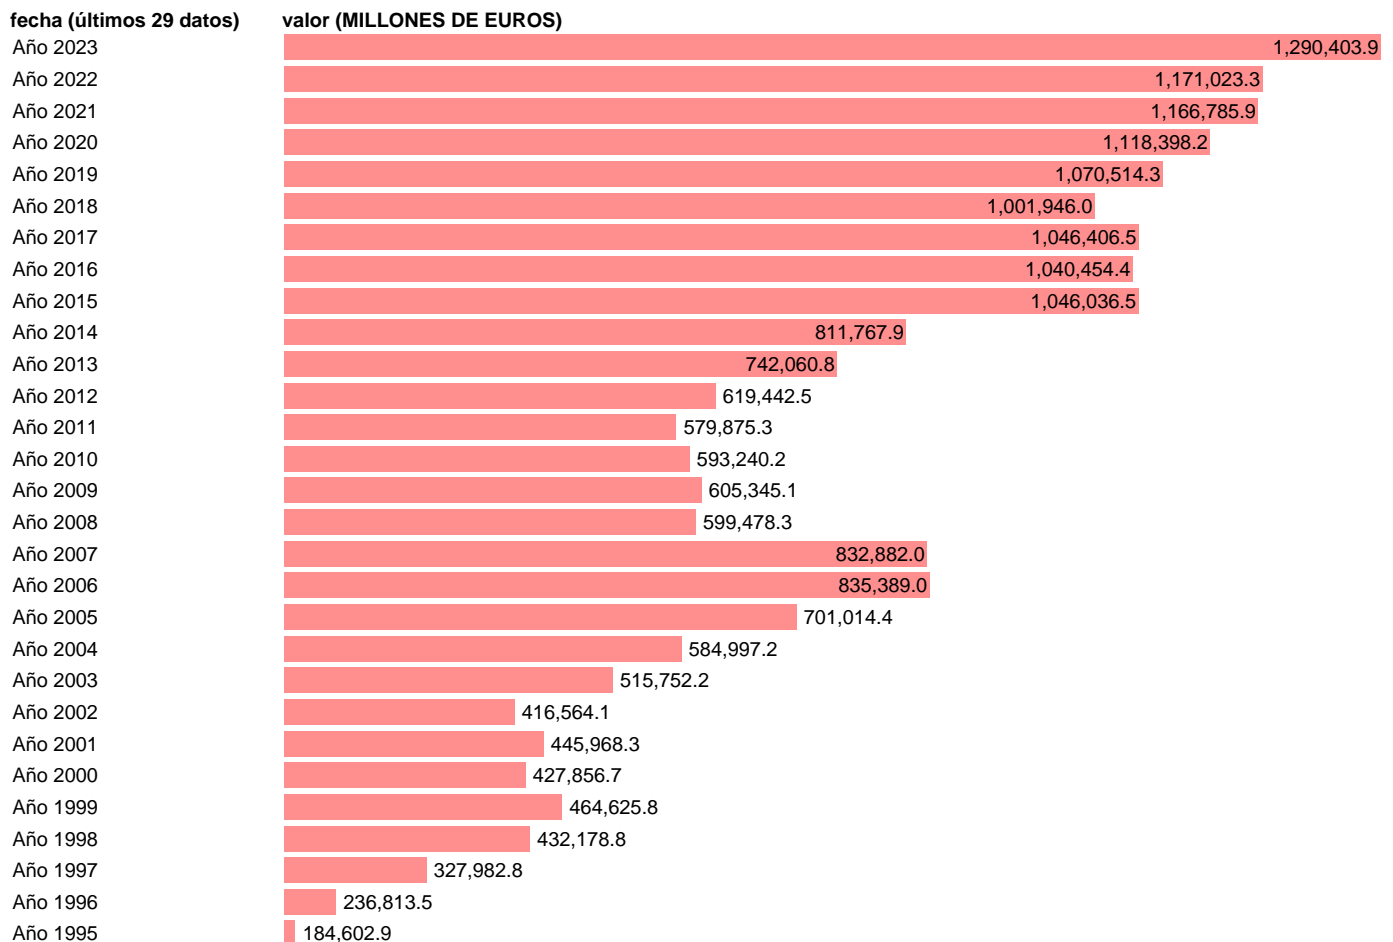

HOGARES E ISFLH. ACTIVOS FINANCIEROS. PARTICIPACIONES EN EL CAPITAL Y EN FI

Estadística: [HOGARES E ISFLH. ACTIVOS FINANCIEROS. PARTICIPACIONES EN EL CAPITAL Y EN FI](#)

Enlace permanente (Permalink): <https://tematicas.org/M1/9814002/>

Notas: www.bde.es/webbe/es/estadisticas/temas/cuentas-financieras.html .

Fuente: **BANCO DE ESPAÑA.**

Frecuencia: **Anual.**

Unidades: **MILLONES DE EUROS.**

Datos disponibles desde **Año 1995** hasta **Año 2023**.

Valor más alto alcanzado en Año 2023: **1290403.9**.

Valor más bajo alcanzado en Año 1995: **184602.9**.

[Pulse aquí](#) para acceder a los datos completos actualizados y a la representación gráfica estadística.