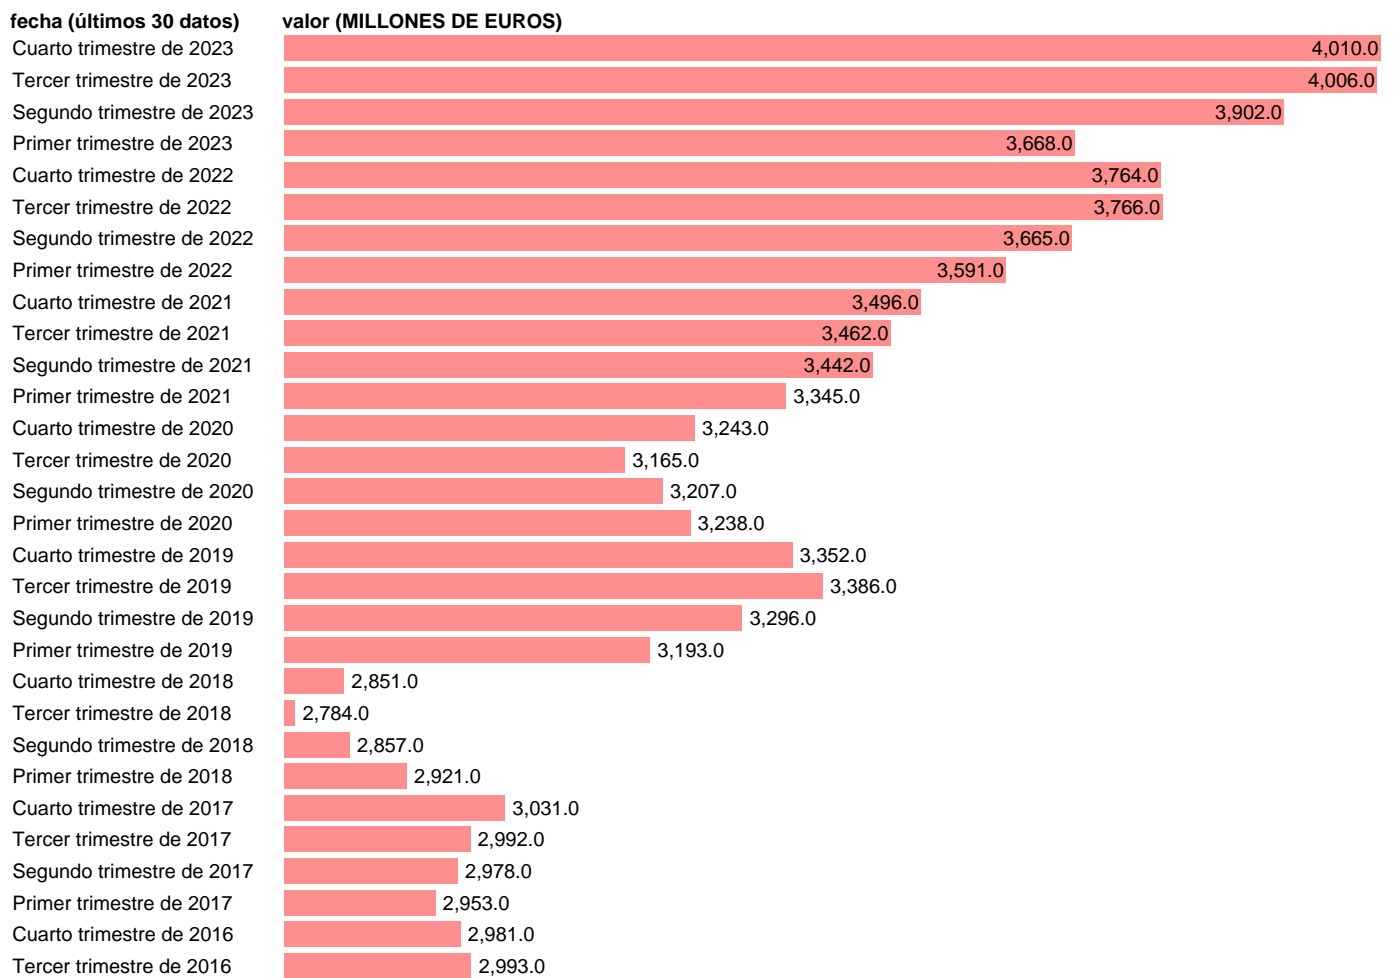

HOGARES E ISFLSH. EMPLEOS. TRANSFERENCIAS SOCIALES EN ESPECIE. CVEC

Estadística: [HOGARES E ISFLSH. EMPLEOS. TRANSFERENCIAS SOCIALES EN ESPECIE. CVEC](#)

Enlace permanente (Permalink): <https://tematicas.org/M1/972217d/>

Notas: **Cuentas No Financieras Trimestrales de los Sectores Institucionales** (www.ine.es/dyngs/IOE/es/operacion.htm?numinv=30026).

Fuente: **INE.**

Frecuencia: **Trimestral.**

Unidades: **MILLONES DE EUROS.**

Datos disponibles desde **Primer trimestre de 1999** hasta **Cuarto trimestre de 2023**.

Valor más alto alcanzado en Cuarto trimestre de 2023: **4010**.

Valor más bajo alcanzado en Primer trimestre de 1999: **1347**.