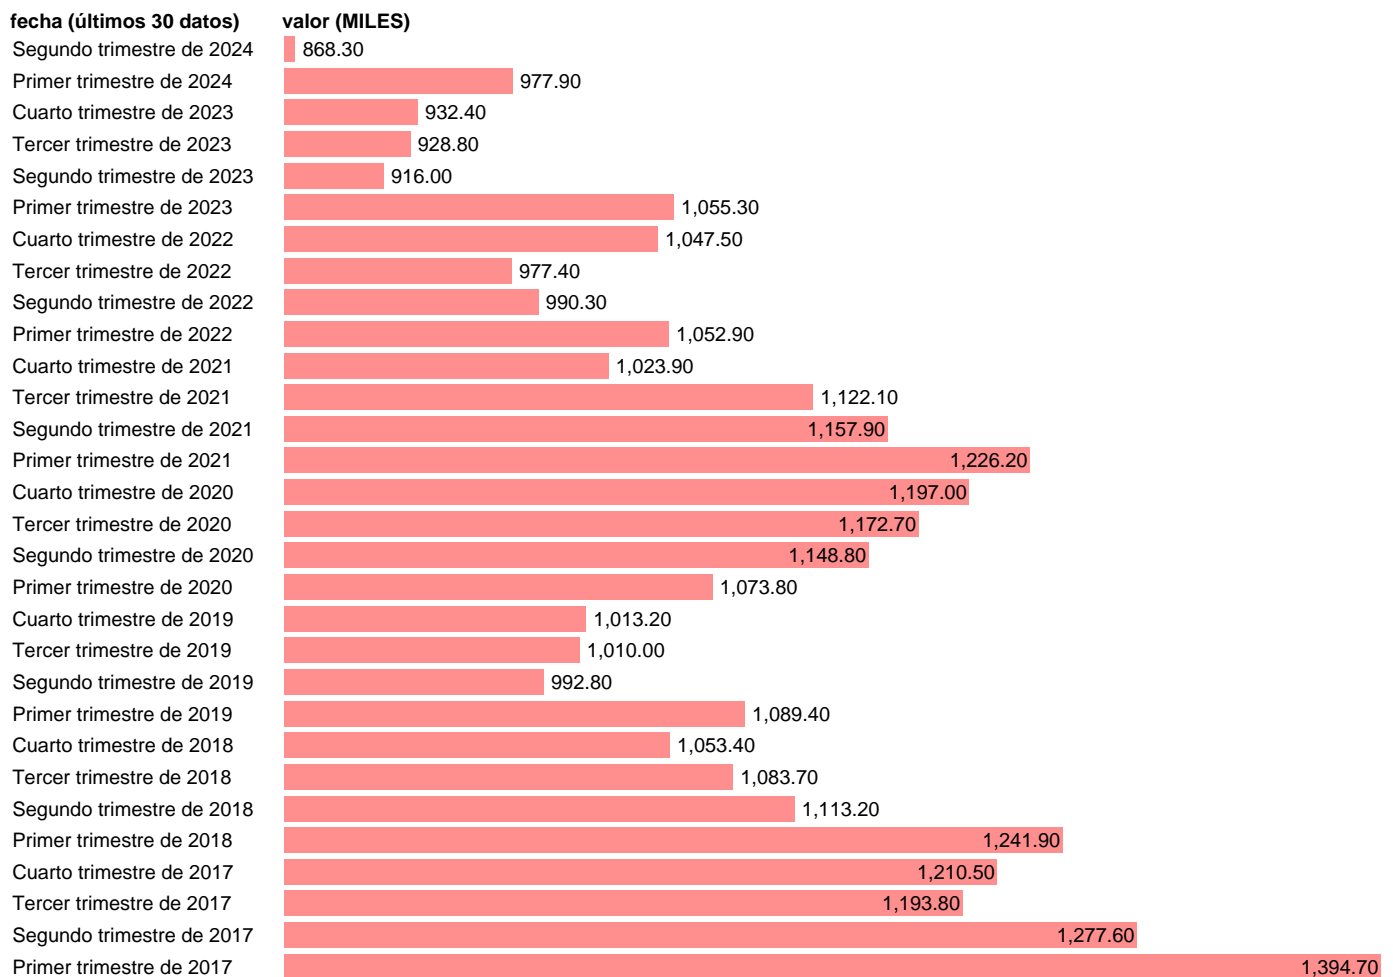

## HOGARES CON TODOS SUS ACTIVOS EN PARO

Estadística: [HOGARES CON TODOS SUS ACTIVOS EN PARO](#)

Enlace permanente (Permalink): <https://tematicas.org/M1/127001/>

Fuente: **INE.**

Frecuencia: **Trimestral.**

Unidades: **MILES.**

Datos disponibles desde **Primer trimestre de 2002** hasta **Segundo trimestre de 2024**.

Valor más alto alcanzado en Primer trimestre de 2013: **2012.9**.

Valor más bajo alcanzado en Segundo trimestre de 2007: **389.9**.