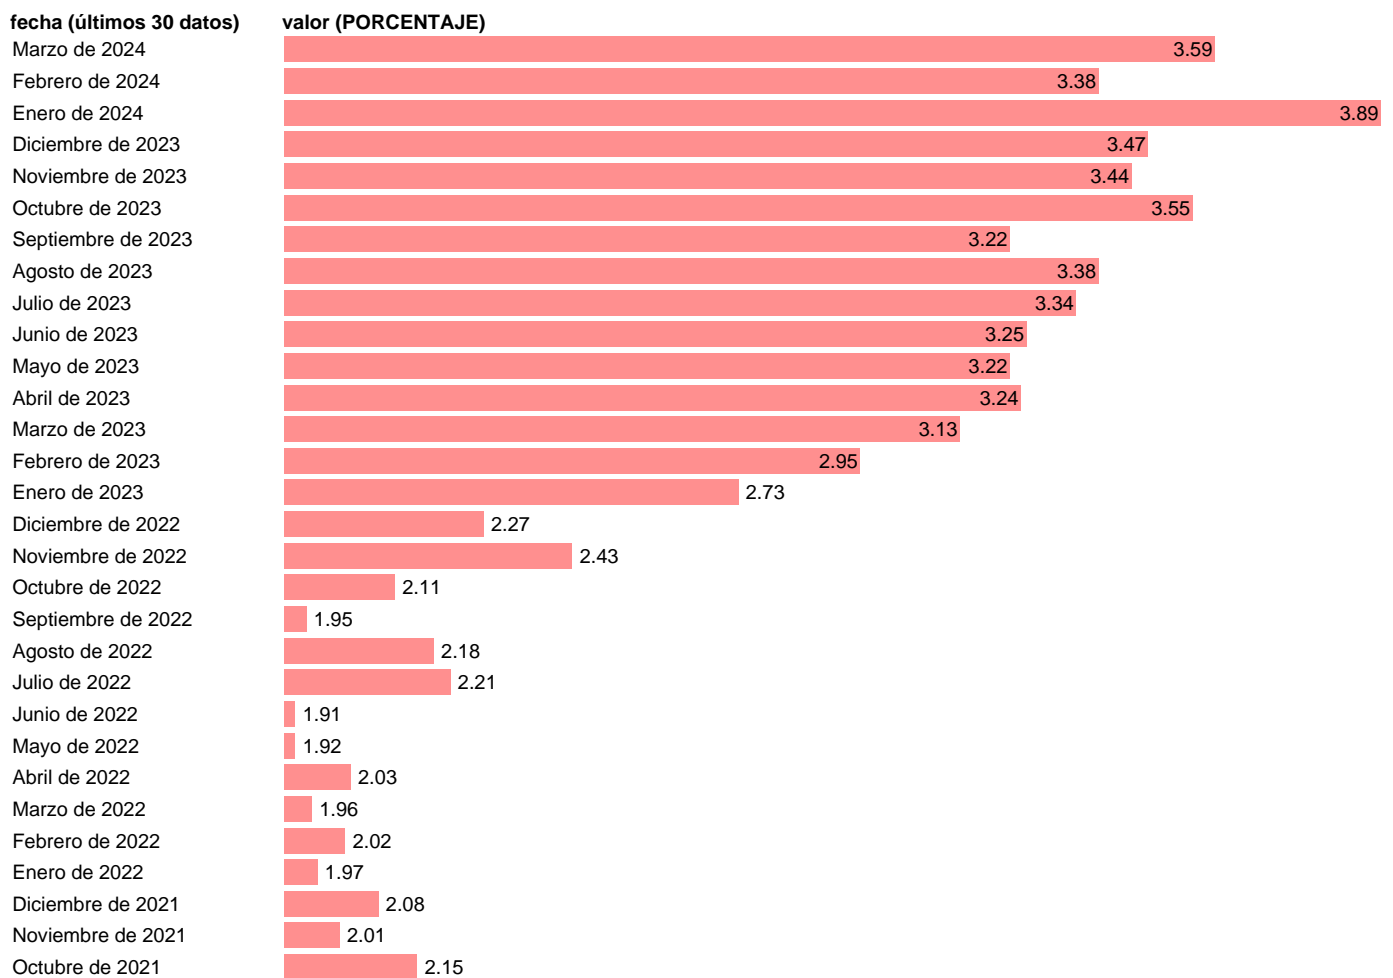

Notas: **Estadística Hipotecas (www.ine.es/dyngs/IOE/es/operacion.htm?numinv=30149).**

Fuente: **INE.**

Frecuencia: **Mensual.**

Unidades: **PORCENTAJE.**

Datos disponibles desde **Enero de 2009** hasta **Marzo de 2024**.

Valor más alto alcanzado en Enero de 2009: **5.31**.

Valor más bajo alcanzado en Enero de 2021: **1.86**.

[Pulse aquí](#) para acceder a los datos completos actualizados y a la representación gráfica estadística.