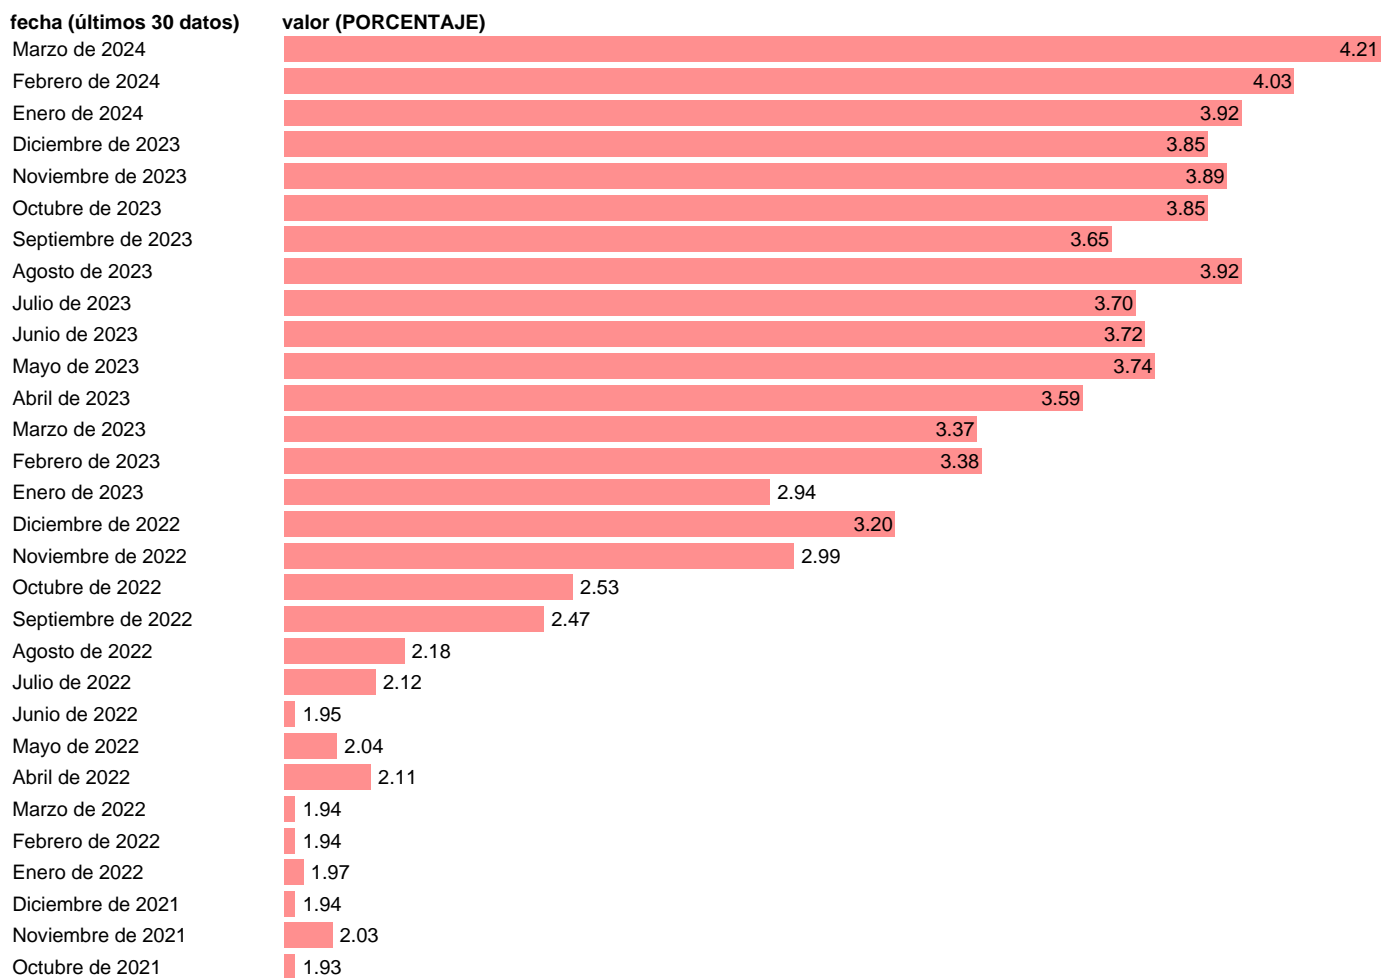

Notas: **Estadística Hipotecas (www.ine.es/dyngs/IOE/es/operacion.htm?numinv=30149).**

Fuente: **INE.**

Frecuencia: **Mensual.**

Unidades: **PORCENTAJE.**

Datos disponibles desde **Enero de 2009** hasta **Marzo de 2024**.

Valor más alto alcanzado en Febrero de 2009: **6.79**.

Valor más bajo alcanzado en Octubre de 2021: **1.93**.

[Pulse aquí](#) para acceder a los datos completos actualizados y a la representación gráfica estadística.