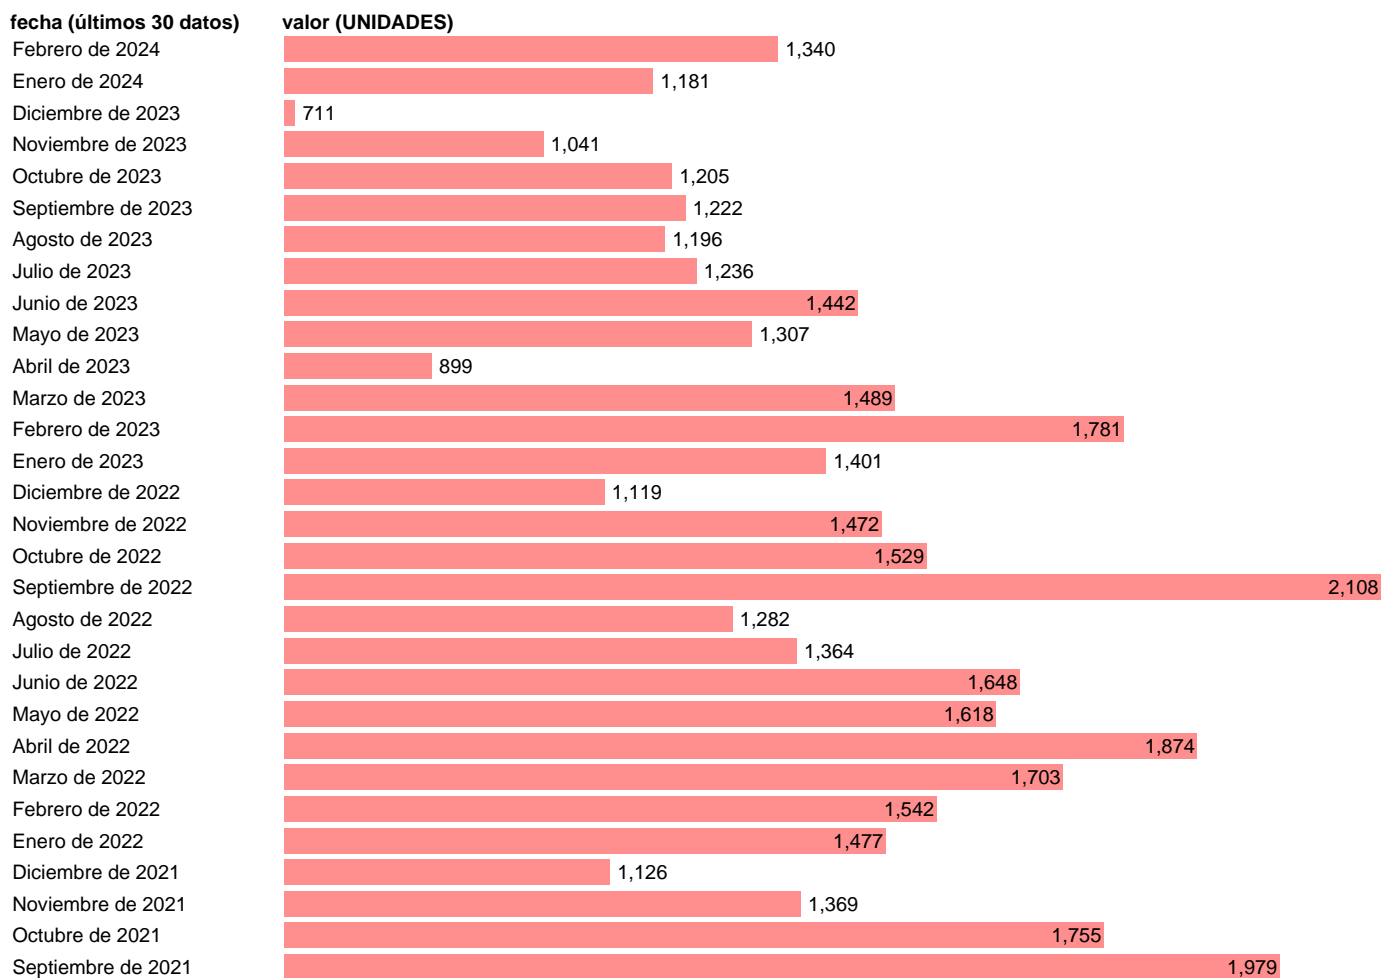

Notas: **Estadística Hipotecas (www.ine.es/dyngs/IOE/es/operacion.htm?numinv=30149).**

Fuente: **INE.**

Frecuencia: **Mensual.**

Unidades: **UNIDADES.**

Datos disponibles desde **Enero de 2003** hasta **Febrero de 2024**.

Valor más alto alcanzado en Enero de 2008: **8765**.

Valor más bajo alcanzado en Agosto de 2013: **567**.

[Pulse aquí](#) para acceder a los datos completos actualizados y a la representación gráfica estadística.