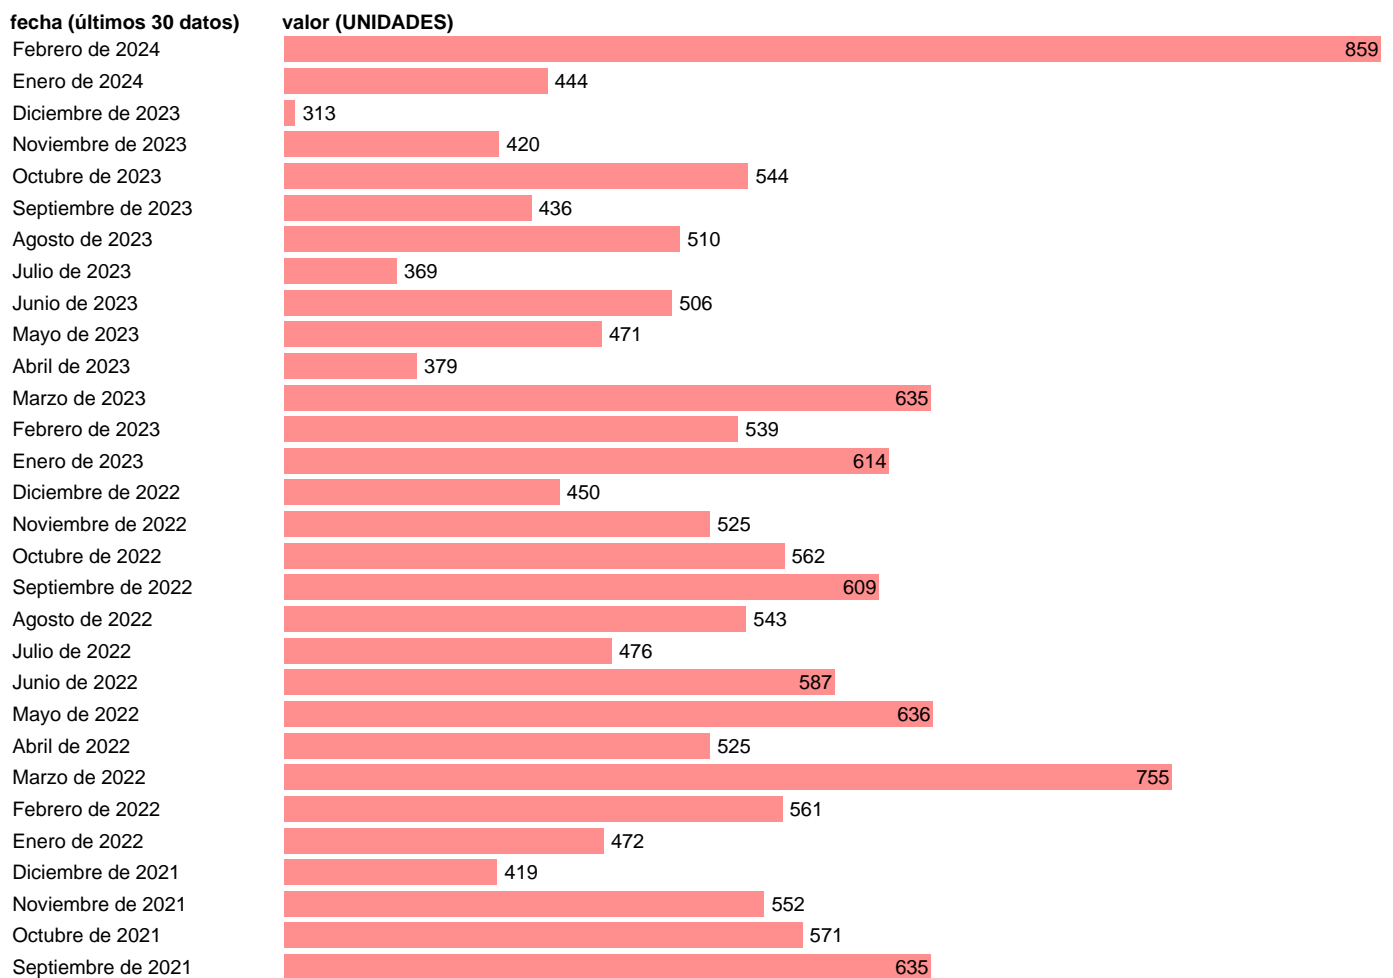

Fuente: **INE**.

Frecuencia: **Mensual**.

Unidades: **UNIDADES**.

Datos disponibles desde **Enero de 2003** hasta **Febrero de 2024**.

Valor más alto alcanzado en Mayo de 2007: **1959**.

Valor más bajo alcanzado en Agosto de 2013: **258**.

[Pulse aquí](#) para acceder a los datos completos actualizados y a la representación gráfica estadística.