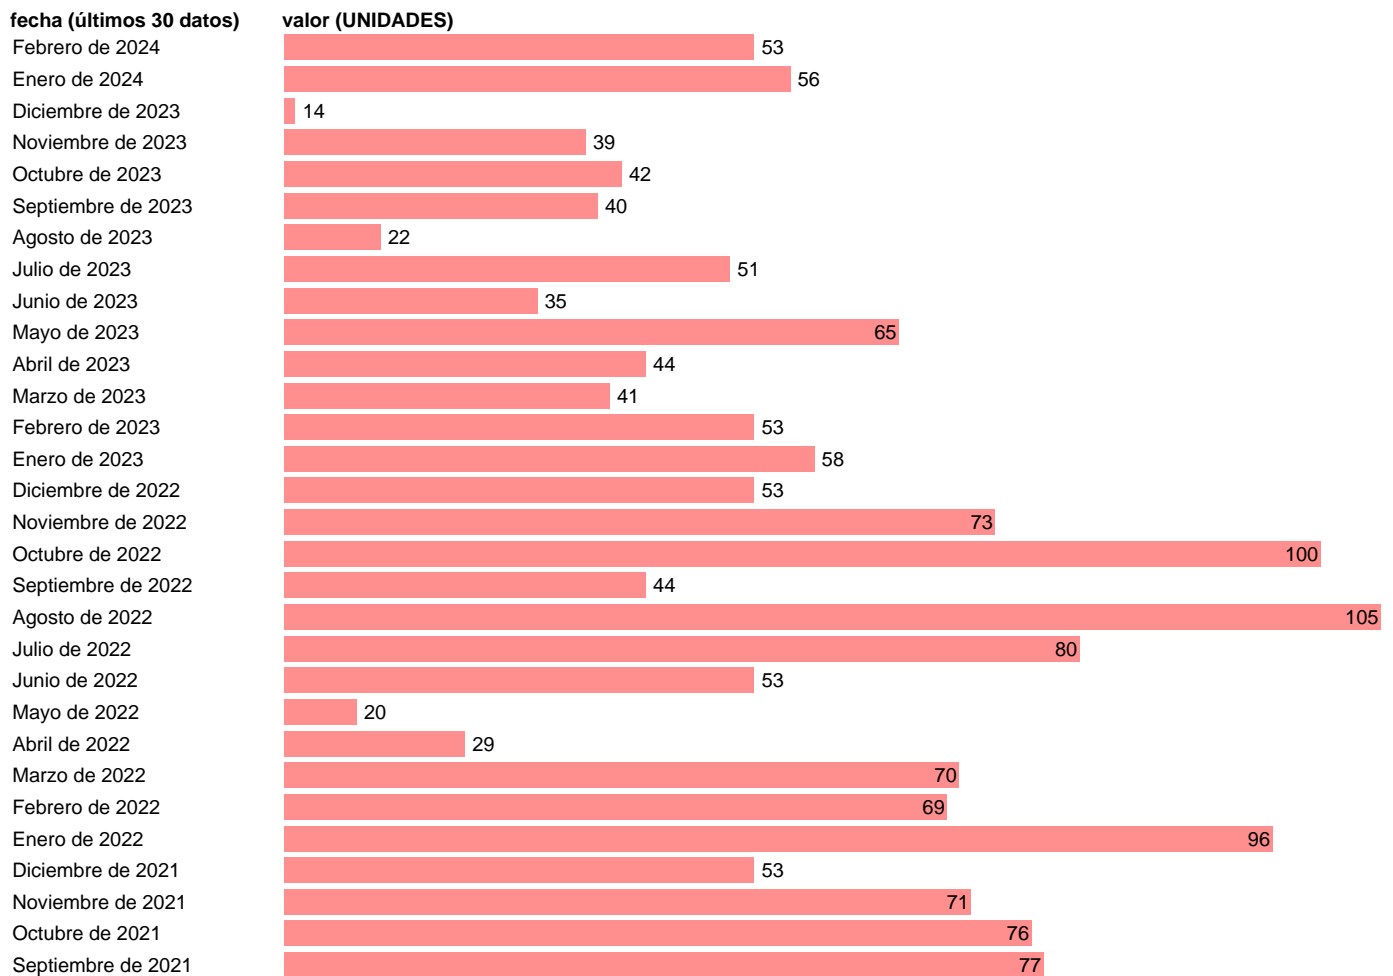

Fuente: **INE.**

Frecuencia: **Mensual.**

Unidades: **UNIDADES.**

Datos disponibles desde **Enero de 2003** hasta **Febrero de 2024**.

Valor más alto alcanzado en Junio de 2004: **491**.

Valor más bajo alcanzado en Mayo de 2003: **4**.

[Pulse aquí](#) para acceder a los datos completos actualizados y a la representación gráfica estadística.