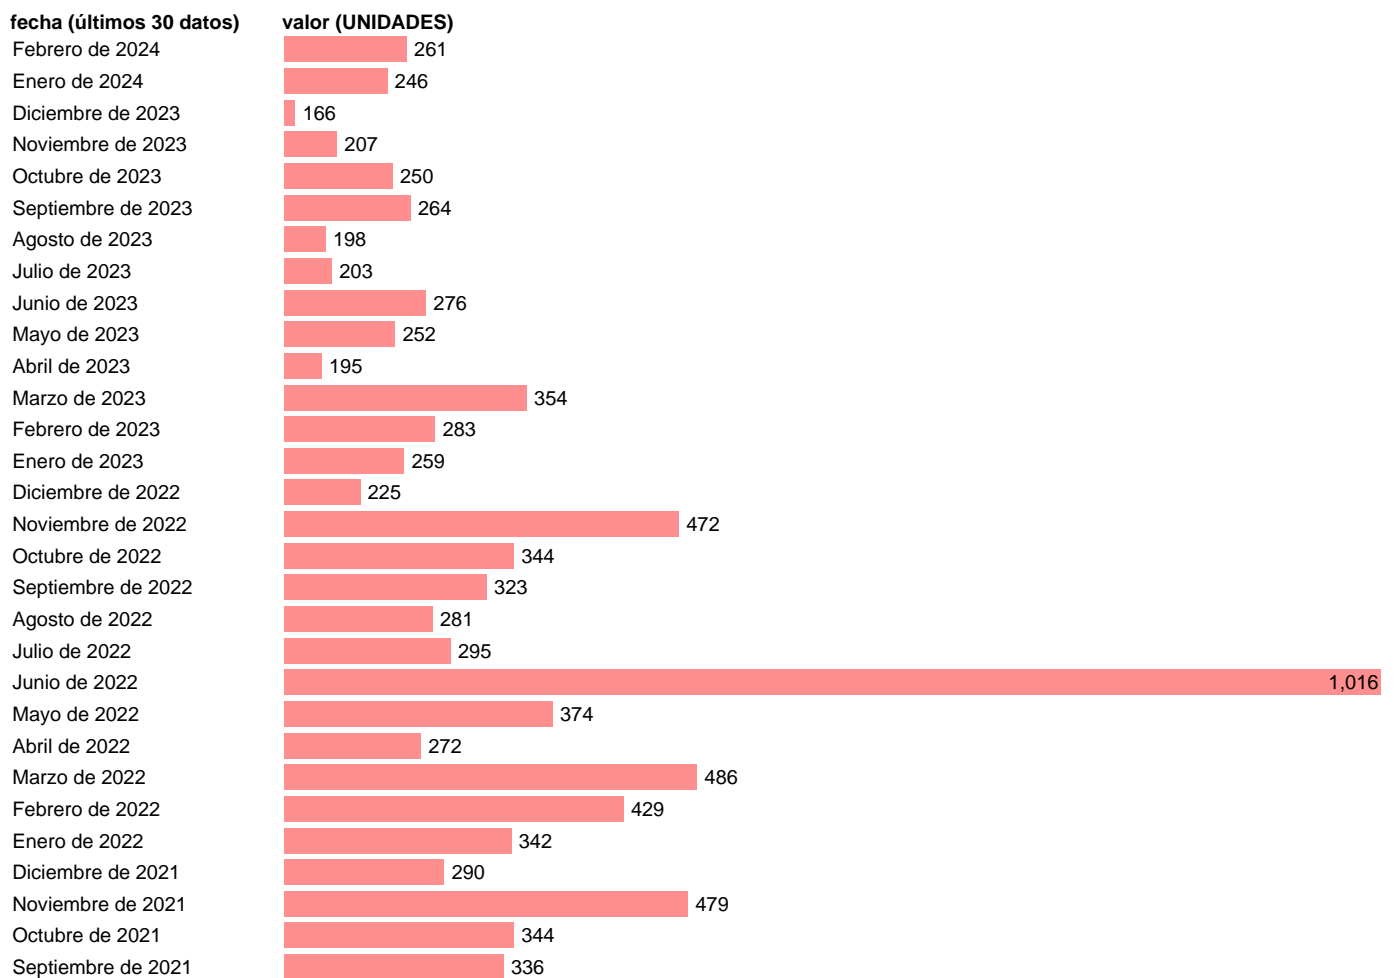

Fuente: **INE.**

Frecuencia: **Mensual.**

Unidades: **UNIDADES.**

Datos disponibles desde **Enero de 2003** hasta **Febrero de 2024**.

Valor más alto alcanzado en Enero de 2010: **2156**.

Valor más bajo alcanzado en Agosto de 2014: **127**.

[Pulse aquí](#) para acceder a los datos completos actualizados y a la representación gráfica estadística.