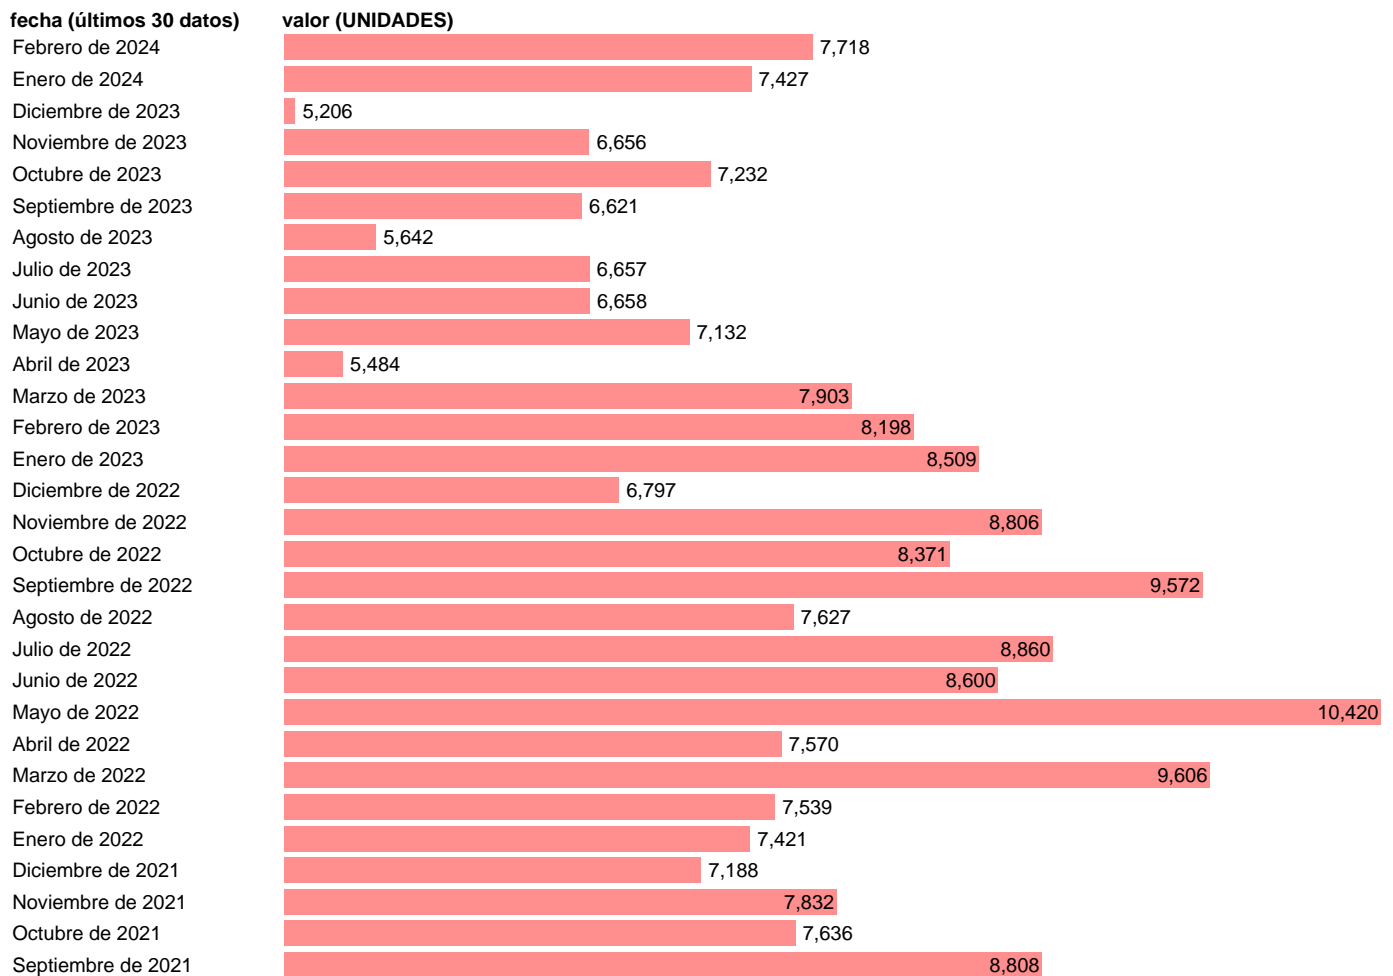

Fuente: **INE**.

Frecuencia: **Mensual**.

Unidades: **UNIDADES**.

Datos disponibles desde **Enero de 2003** hasta **Febrero de 2024**.

Valor más alto alcanzado en Septiembre de 2005: **32172**.

Valor más bajo alcanzado en Agosto de 2013: **2251**.

[Pulse aquí](#) para acceder a los datos completos actualizados y a la representación gráfica estadística.