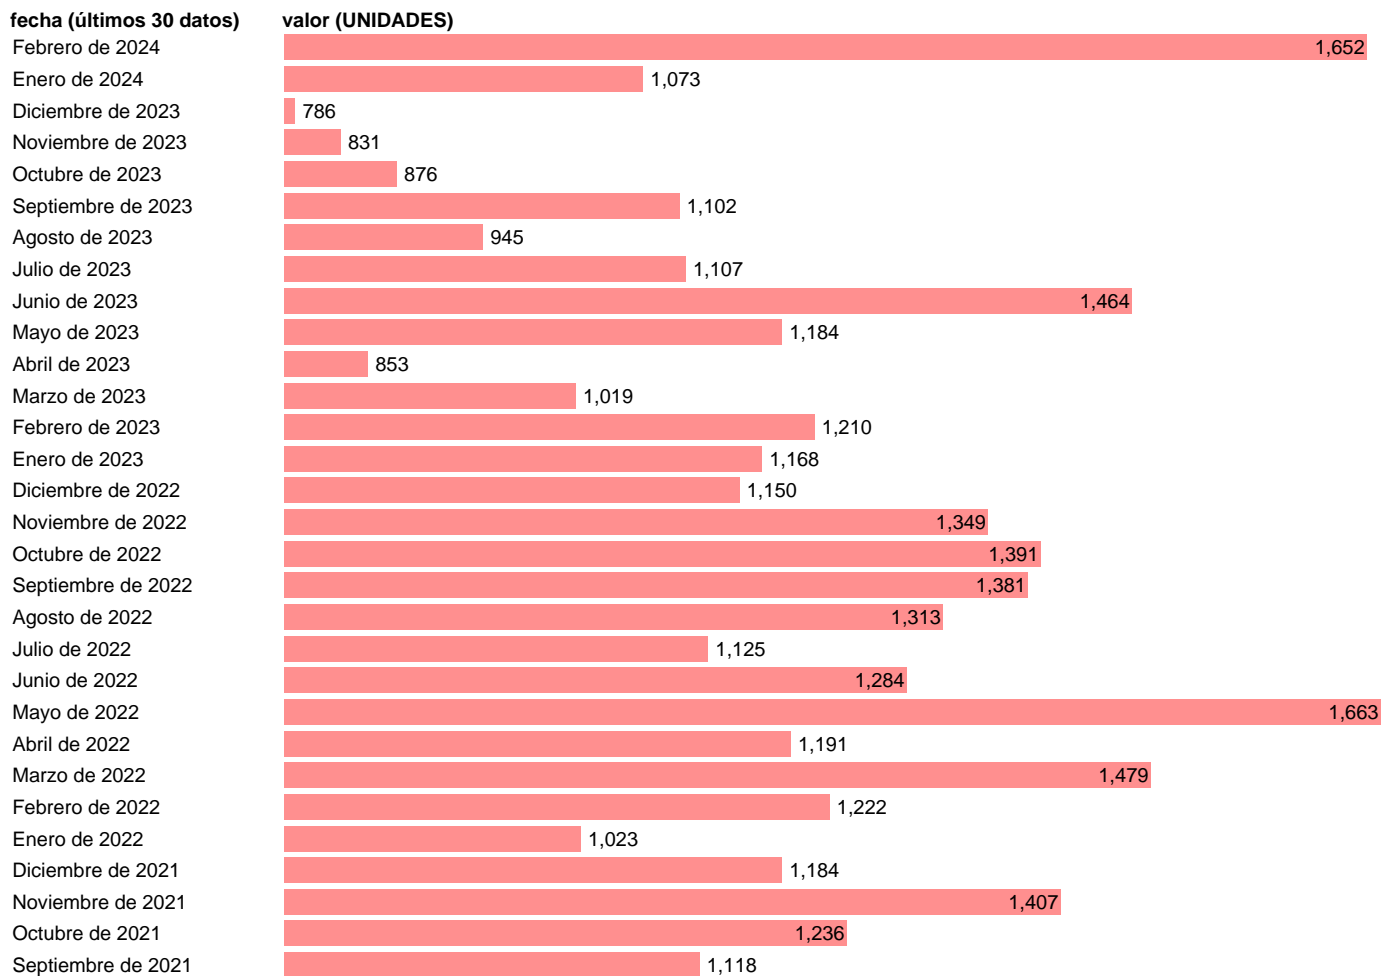

Fuente: **INE**.

Frecuencia: **Mensual**.

Unidades: **UNIDADES**.

Datos disponibles desde **Enero de 2003** hasta **Febrero de 2024**.

Valor más alto alcanzado en Mayo de 2006: **6004**.

Valor más bajo alcanzado en Agosto de 2013: **575**.

[Pulse aquí](#) para acceder a los datos completos actualizados y a la representación gráfica estadística.