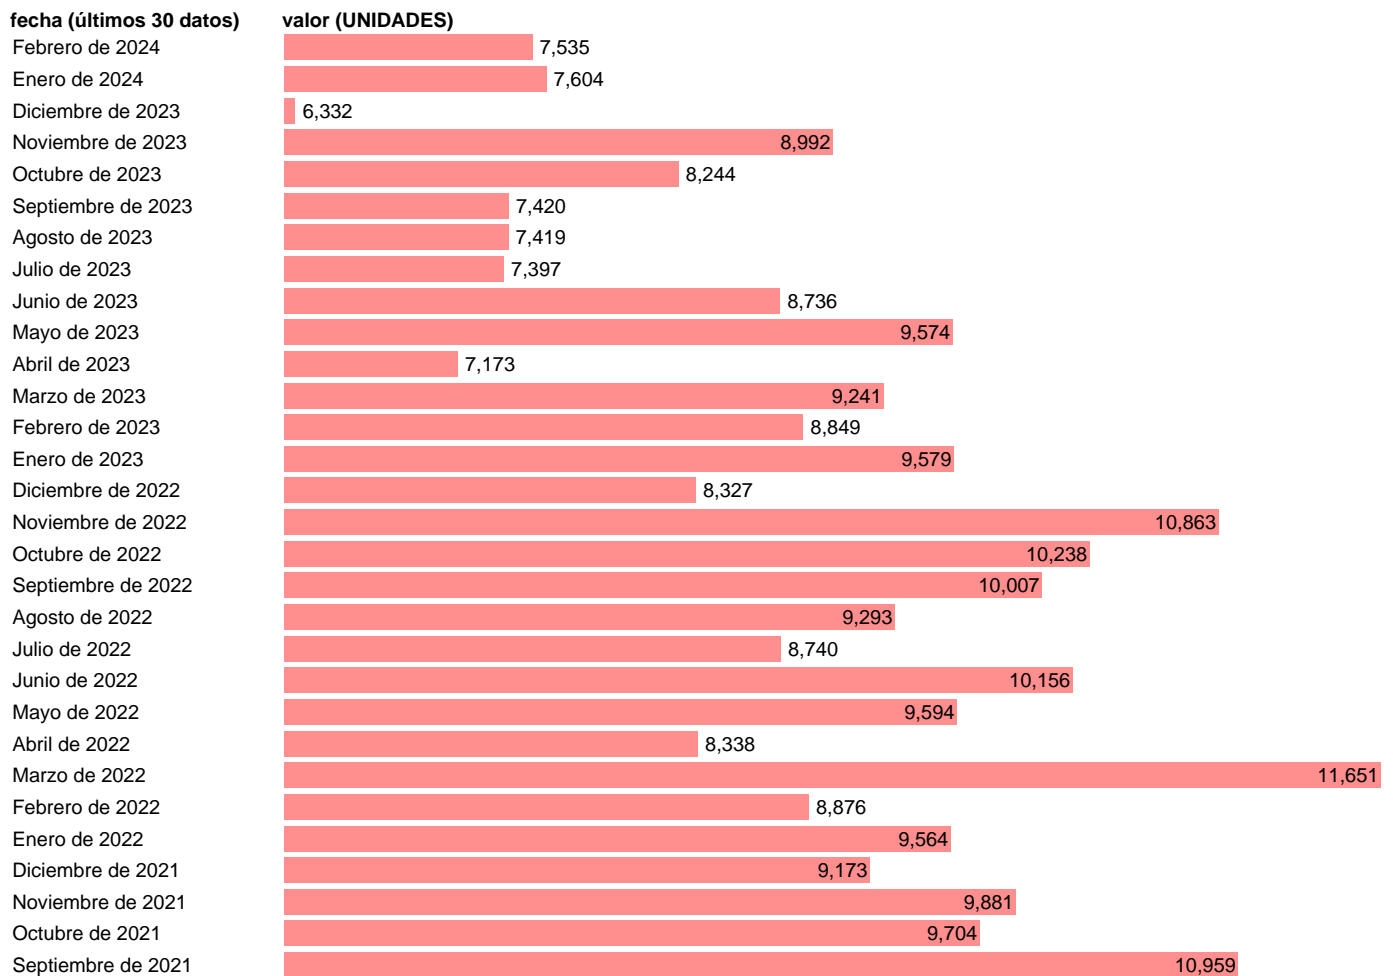

Fuente: **INE**.

Frecuencia: **Mensual**.

Unidades: **UNIDADES**.

Datos disponibles desde **Enero de 2003** hasta **Febrero de 2024**.

Valor más alto alcanzado en Septiembre de 2005: **42618**.

Valor más bajo alcanzado en Diciembre de 2013: **3579**.

[Pulse aquí](#) para acceder a los datos completos actualizados y a la representación gráfica estadística.