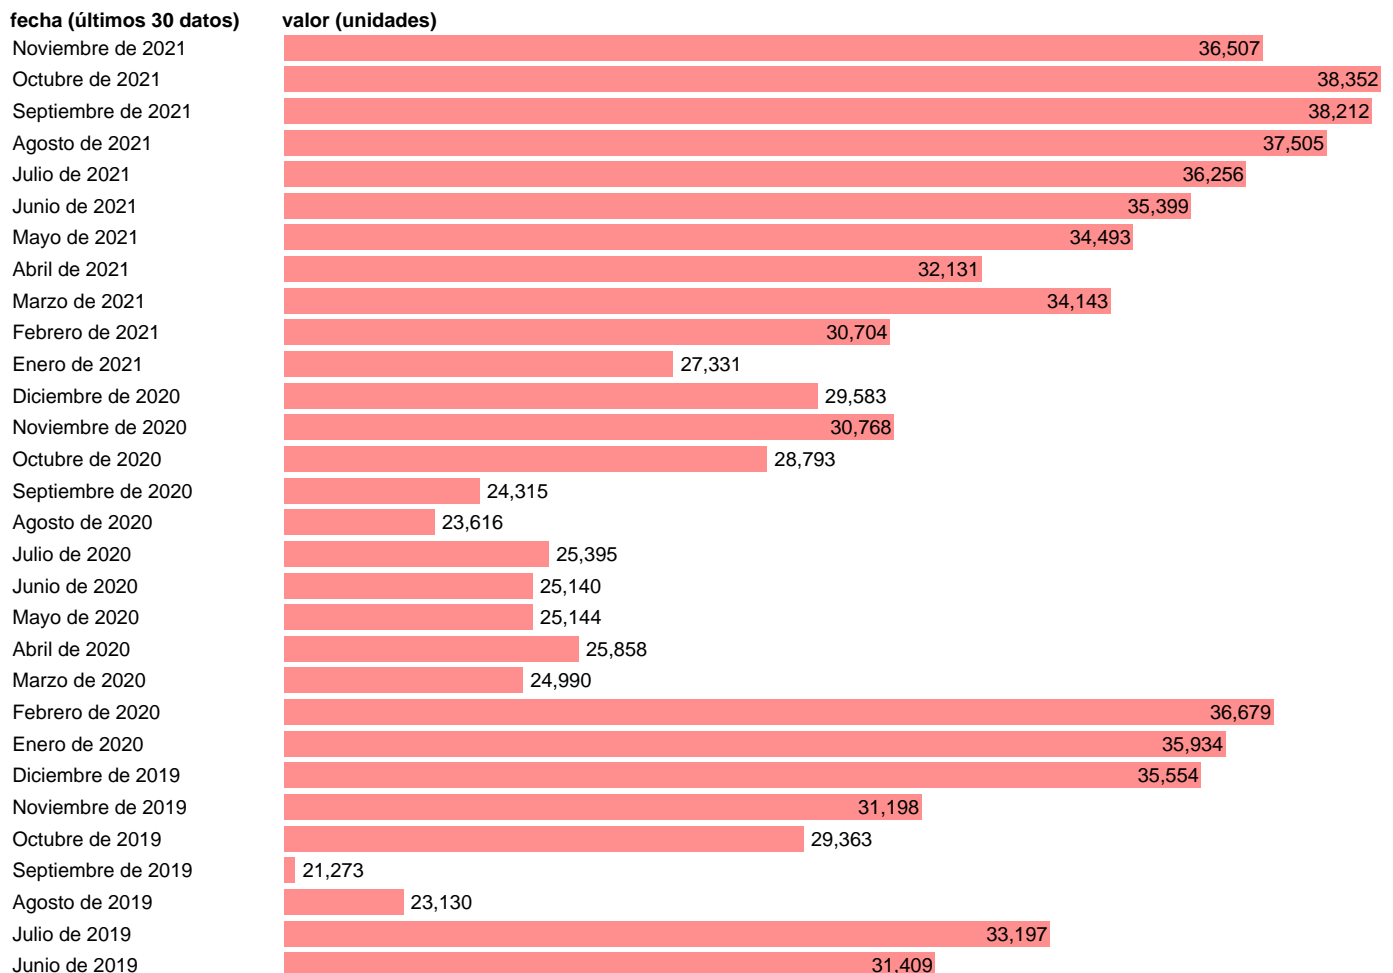

Fuente: **INE.**

Frecuencia: **Mensual.**

Unidades: **unidades.**

Datos disponibles desde **Enero de 2003** hasta **Noviembre de 2021**.

Valor más alto alcanzado en Septiembre de 2005: **117741**.

Valor más bajo alcanzado en Agosto de 2013: **13583**.

[Pulse aquí](#) para acceder a los datos completos actualizados y a la representación gráfica estadística.