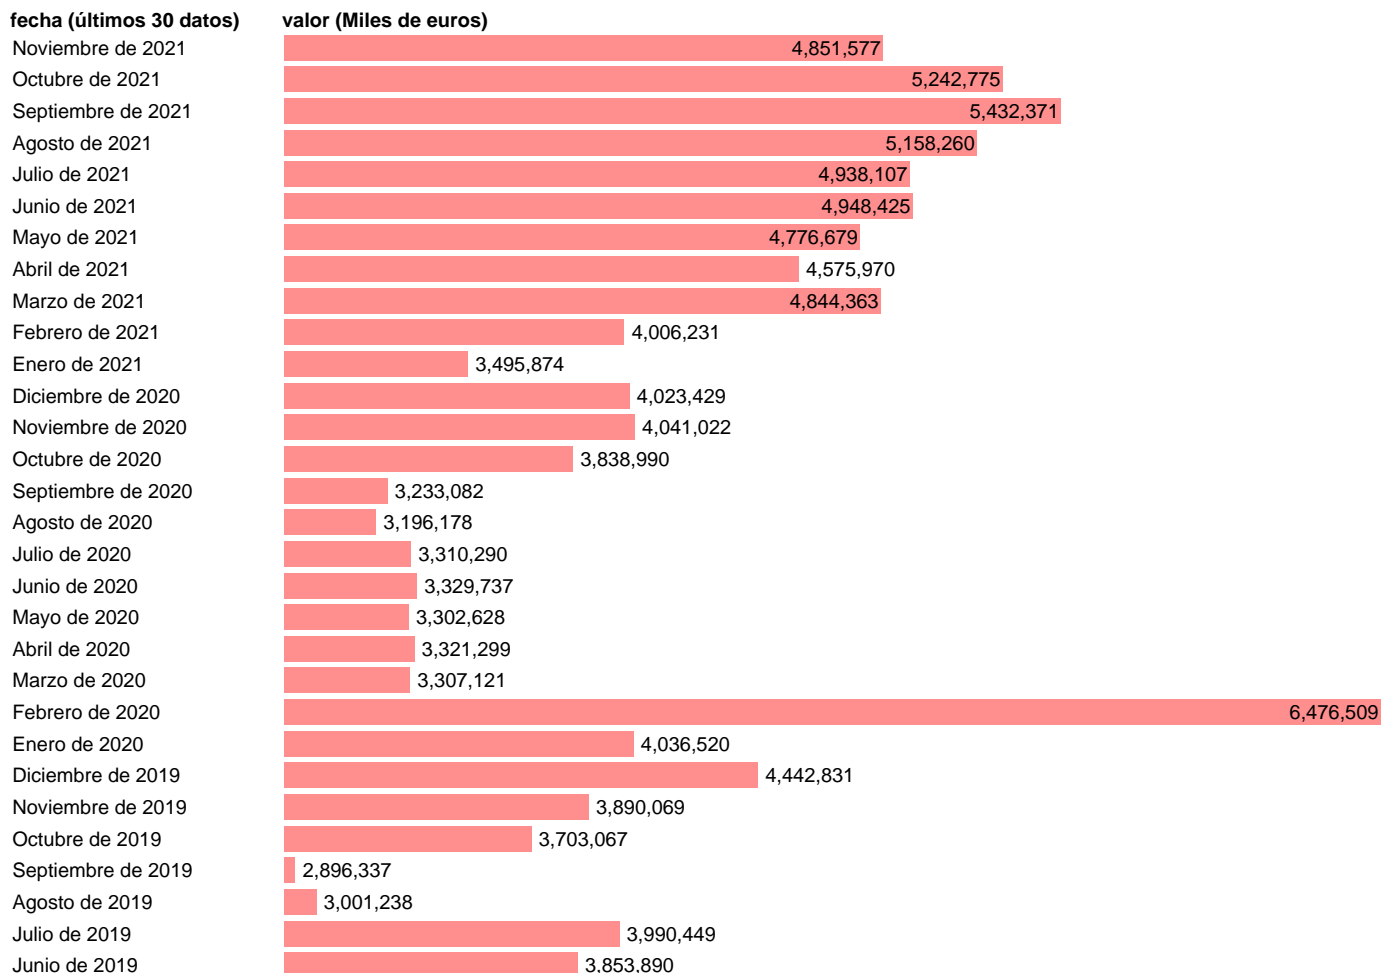

Fuente: **INE.**

Frecuencia: **Mensual.**

Unidades: **Miles de euros.**

Datos disponibles desde **Enero de 2003** hasta **Noviembre de 2021**.

Valor más alto alcanzado en Octubre de 2006: **16514448**.

Valor más bajo alcanzado en Agosto de 2013: **1316198**.

[Pulse aquí](#) para acceder a los datos completos actualizados y a la representación gráfica estadística.