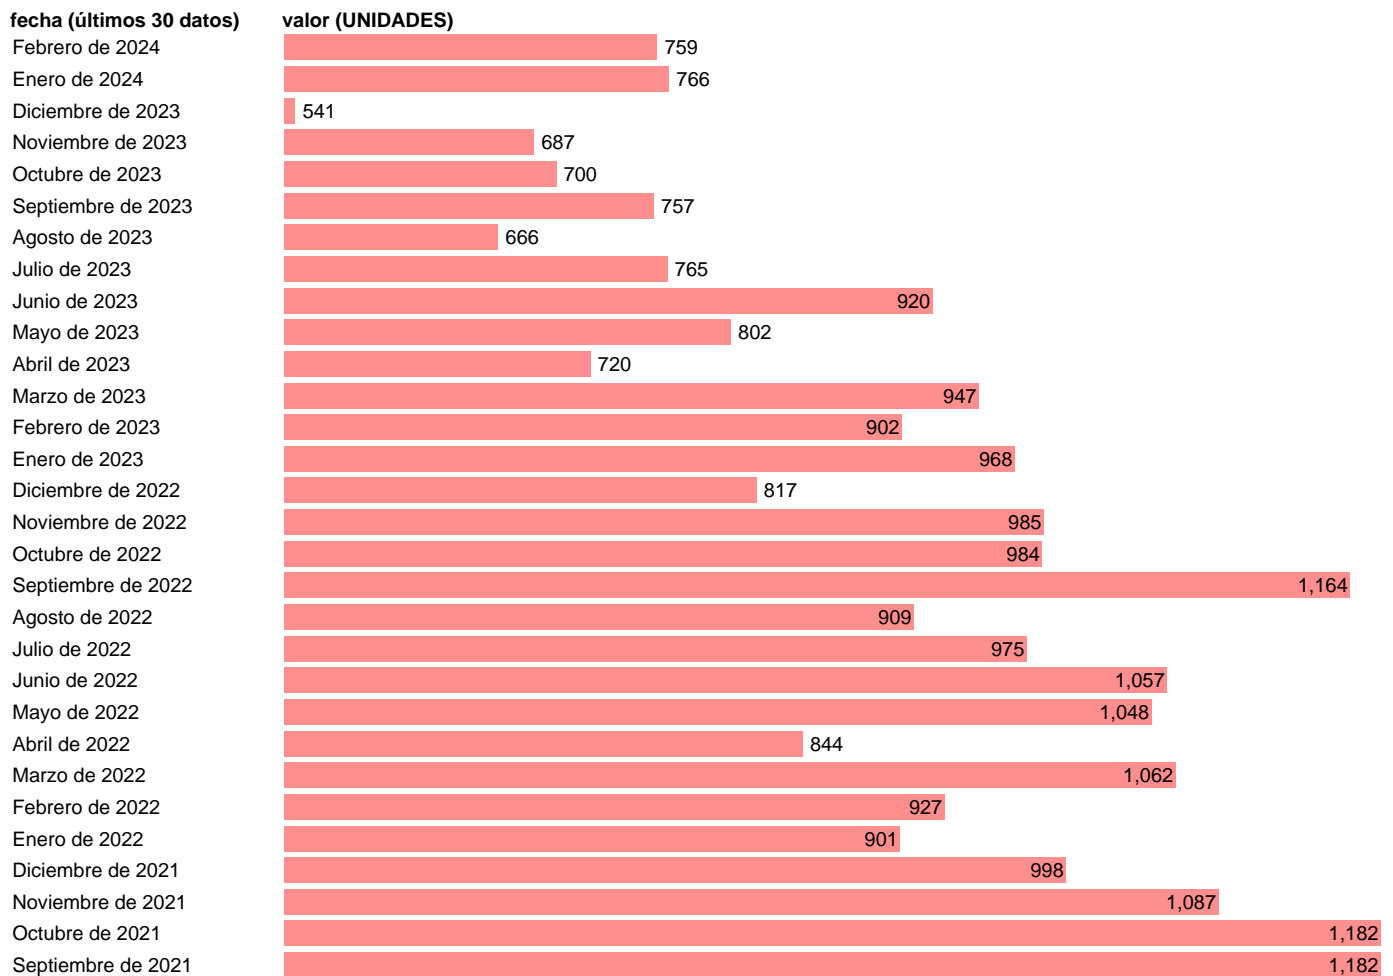

Fuente: **INE.**

Frecuencia: **Mensual.**

Unidades: **UNIDADES.**

Datos disponibles desde **Enero de 1989** hasta **Febrero de 2024**.

Valor más alto alcanzado en Septiembre de 2009: **5885**.

Valor más bajo alcanzado en Diciembre de 2023: **541**.

[Pulse aquí](#) para acceder a los datos completos actualizados y a la representación gráfica estadística.