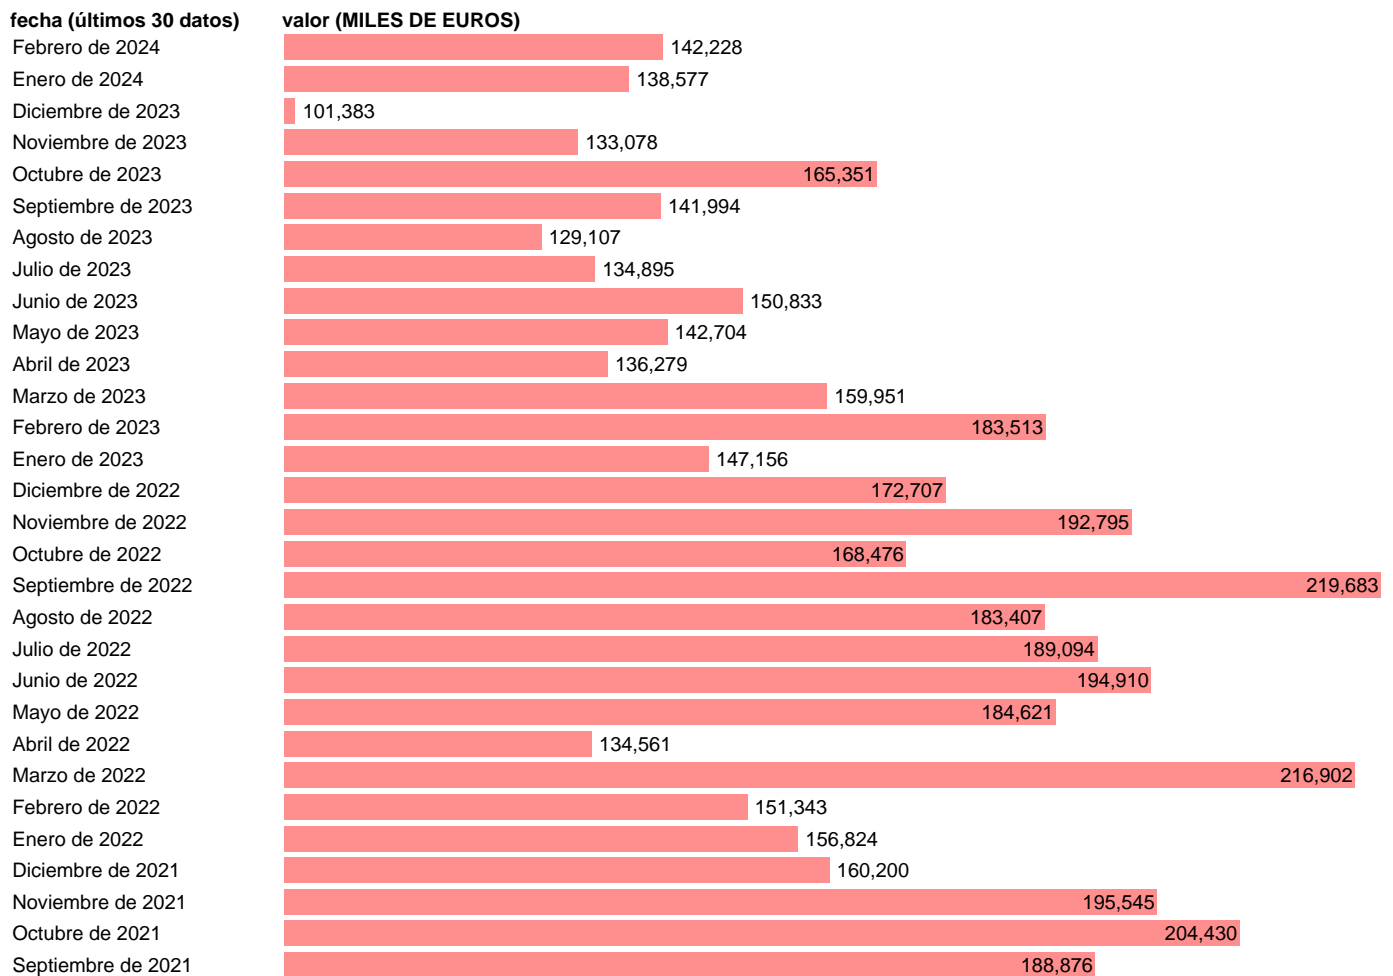

Fuente: **INE**.

Frecuencia: **Mensual**.

Unidades: **MILES DE EUROS**.

Datos disponibles desde **Enero de 1989** hasta **Febrero de 2024**.

Valor más alto alcanzado en Febrero de 2007: **2099759**.

Valor más bajo alcanzado en Febrero de 1989: **74808**.

[Pulse aquí](#) para acceder a los datos completos actualizados y a la representación gráfica estadística.