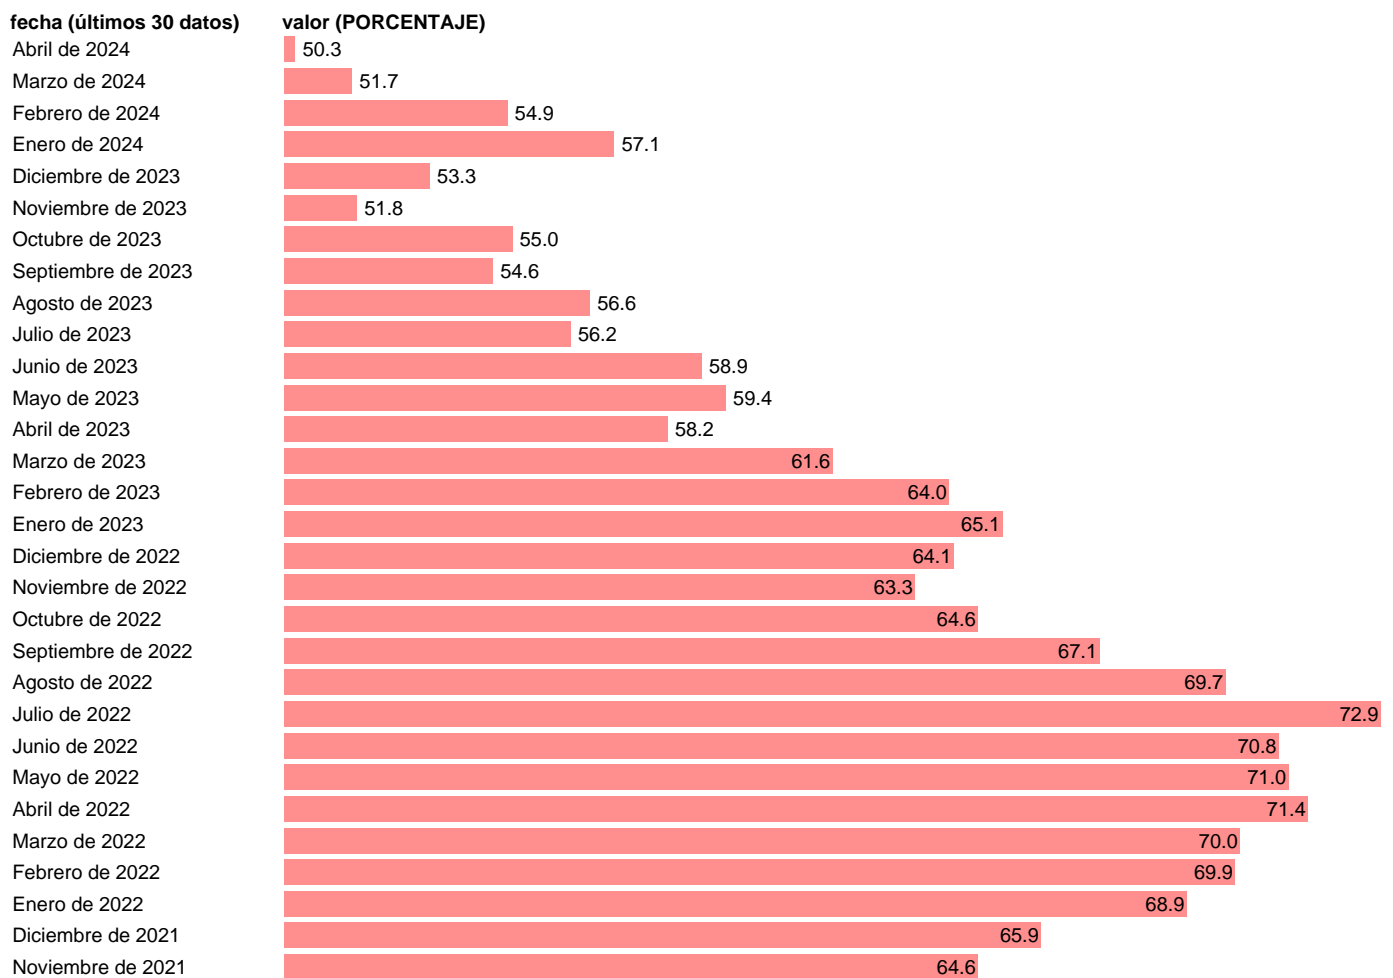

Notas: [Estadística Hipotecas \(www.ine.es/dyngs/IOE/es/operacion.htm?numinv=30149\)](#).

Fuente: **INE.**

Frecuencia: **Mensual.**

Unidades: **PORCENTAJE.**

Datos disponibles desde **Enero de 2009** hasta **Abril de 2024**.

Valor más alto alcanzado en Julio de 2022: **72.9**.

Valor más bajo alcanzado en Diciembre de 2009: **3.3**.

[Pulse aquí](#) para acceder a los datos completos actualizados y a la representación gráfica estadística.