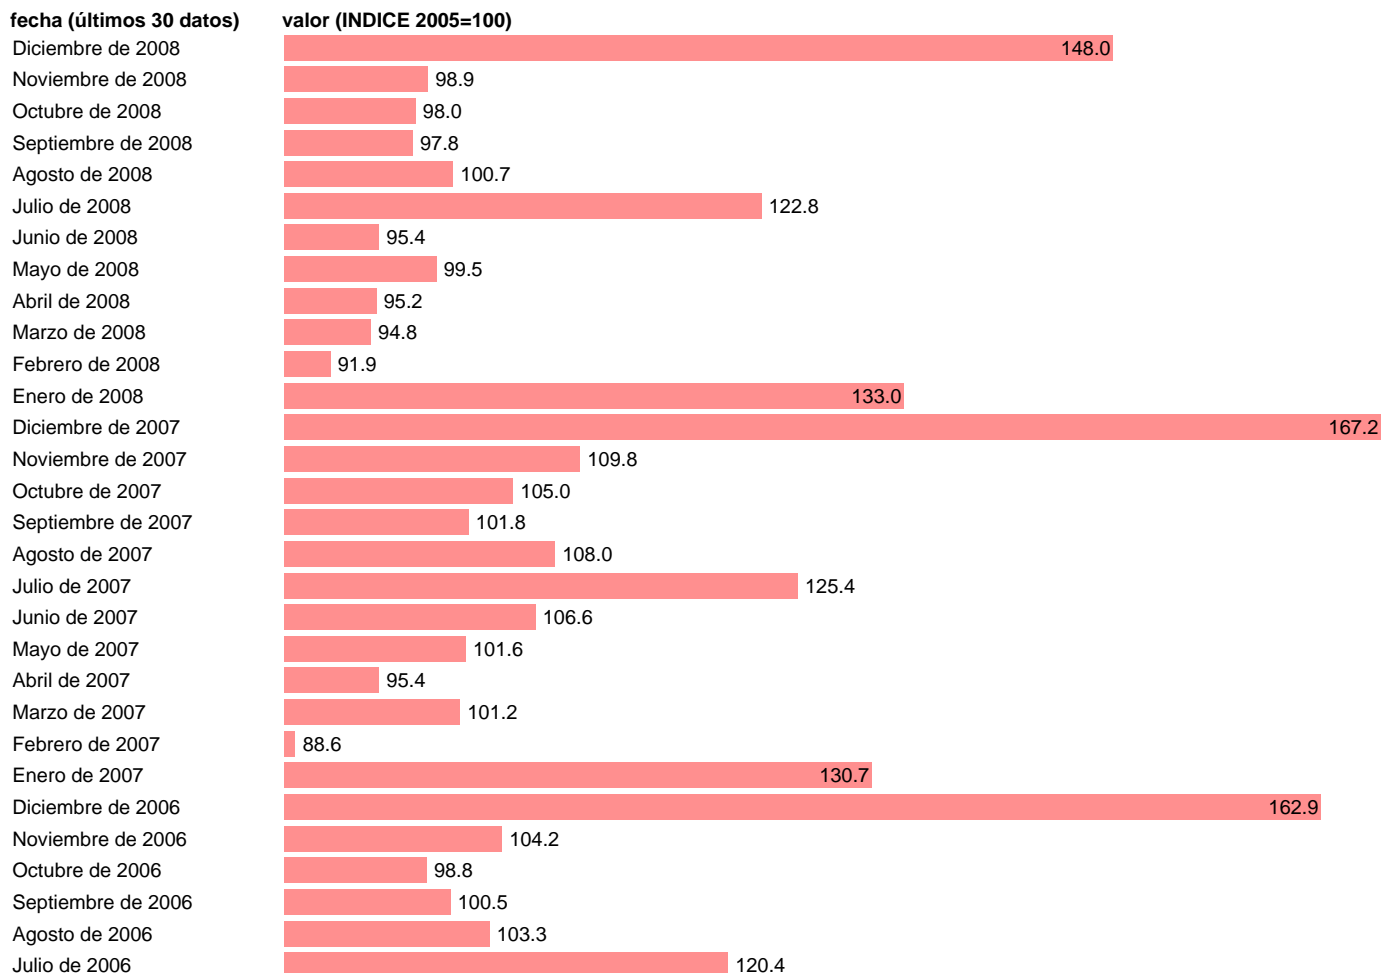

## GRANDES SUPERFICIES. INDICES DE VENTAS. RESTO

Estadística: [GRANDES SUPERFICIES. INDICES DE VENTAS. RESTO](#)

Enlace permanente (Permalink): <https://tematicas.org/M1/272v820/>

Fuente: **INSTITUTO NACIONAL DE ESTADISTICA.**

Frecuencia: **Mensual.**

Unidades: **INDICE 2005=100.**

Datos disponibles desde **Enero de 1995** hasta **Diciembre de 2008.**

Valor más alto alcanzado en Diciembre de 2007: **167.2.**

Valor más bajo alcanzado en Febrero de 1995: **35.2.**

[Pulse aquí](#) para acceder a los datos completos actualizados y a la representación gráfica estadística.