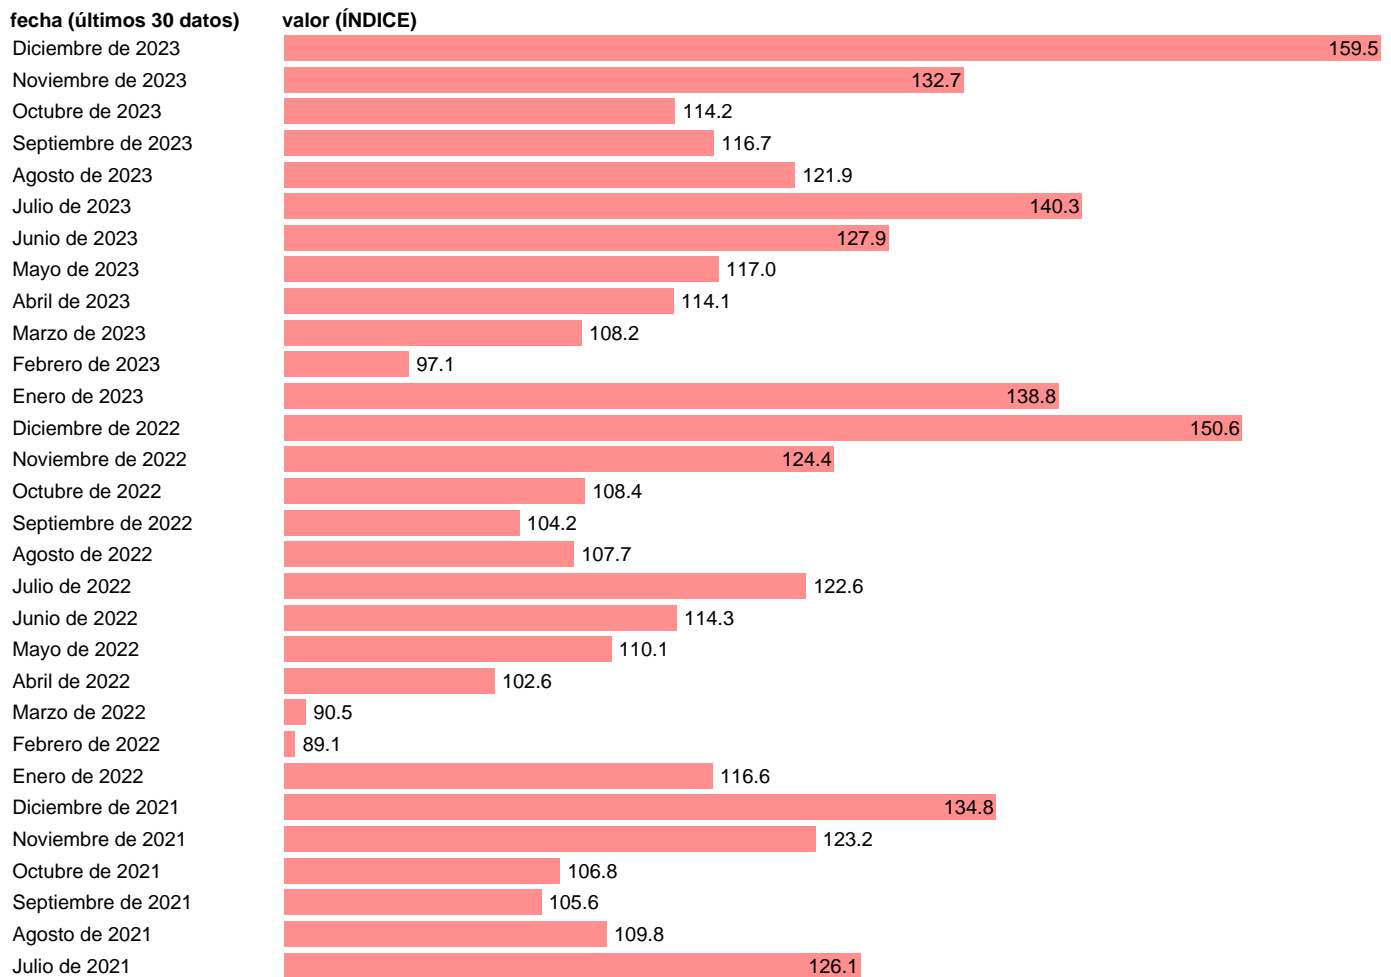

INDICE COMERCIO MINORISTA. GRANDES SUPERFICIES. NO ALIMENTACION. REAL. ORIGINAL

Estadística: [INDICE COMERCIO MINORISTA. GRANDES SUPERFICIES. NO ALIMENTACION. REAL. ORIGINAL](#)

Enlace permanente (Permalink): <https://tematicas.org/M1/272820g/>

Notas: Índice comercio minorista (www.ine.es/dyngs/IOE/es/operacion.htm?numinv=30103).

Fuente: **INE.**

Frecuencia: **Mensual.**

Unidades: **ÍNDICE.**

Datos disponibles desde **Enero de 1995** hasta **Diciembre de 2023**.

Valor más alto alcanzado en Diciembre de 2007: **192.8**.

Valor más bajo alcanzado en Abril de 2020: **24.7**.

[Pulse aquí](#) para acceder a los datos completos actualizados y a la representación gráfica estadística.