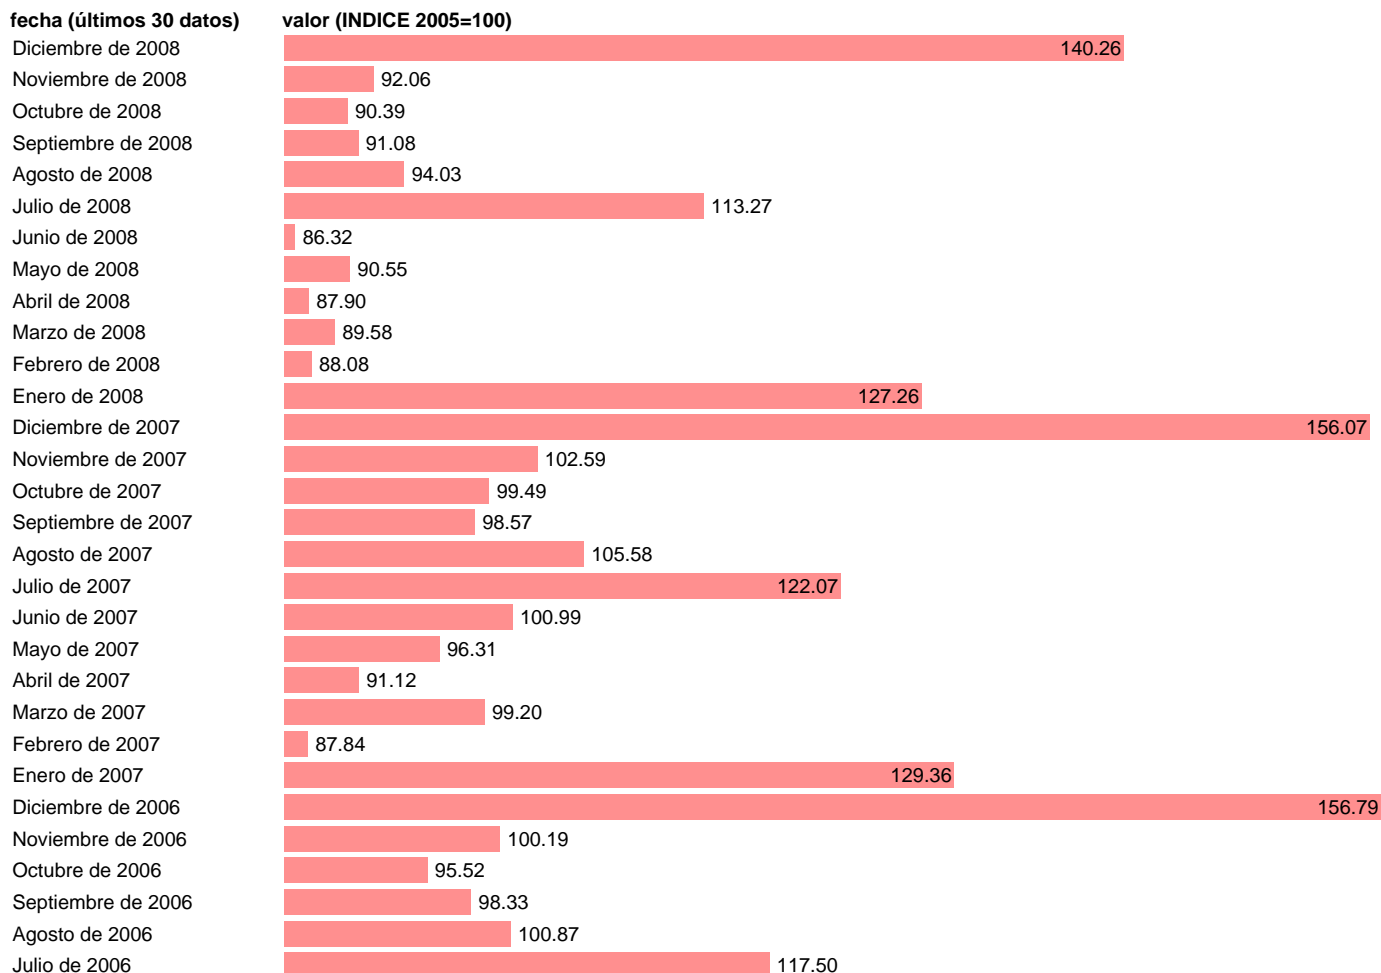

## GRANDES SUPERFICIES. INDICES DE VENTAS. RESTO. DEFLACTADA

Estadística: [GRANDES SUPERFICIES. INDICES DE VENTAS. RESTO. DEFLACTADA](#)

Enlace permanente (Permalink): <https://tematicas.org/M1/272v820g/>

Fuente: **INSTITUTO NACIONAL DE ESTADISTICA.**

Frecuencia: **Mensual.**

Unidades: **INDICE 2005=100.**

Datos disponibles desde **Enero de 1995** hasta **Diciembre de 2008.**

Valor más alto alcanzado en Diciembre de 2006: **156.79.**

Valor más bajo alcanzado en Febrero de 1995: **46.44.**

[Pulse aquí](#) para acceder a los datos completos actualizados y a la representación gráfica estadística.